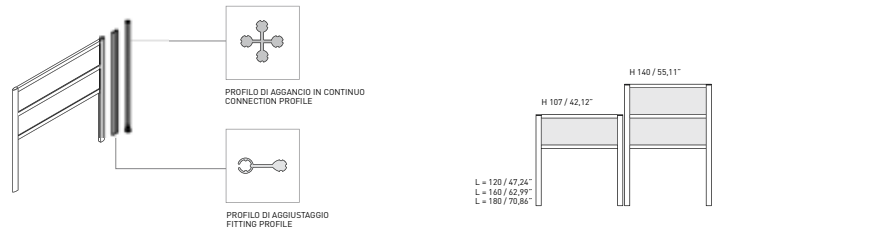

PARETI GOAL
GOAL PARTITIONS