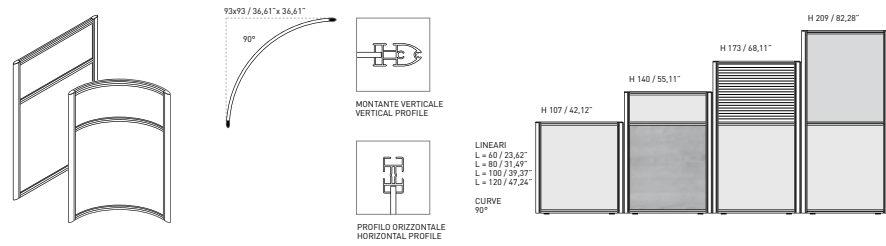

PRATIKO PARETI DIVISORE
PARTITIONS PRATIKO