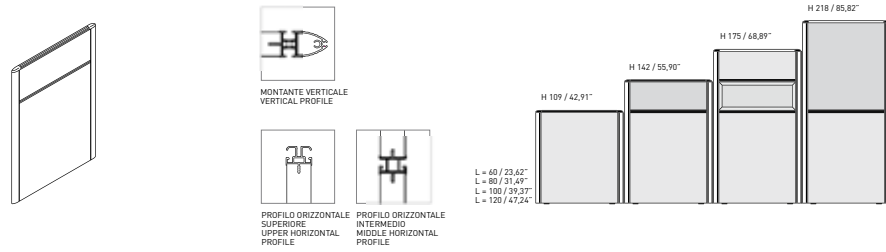

PRATIKO PARETI DIVISORE
PARTITIONS PRATIKO