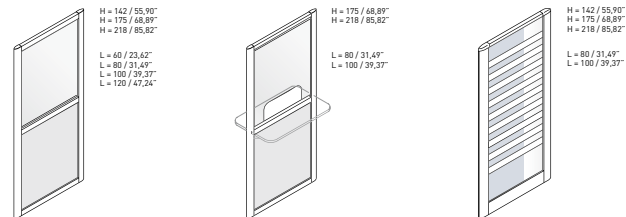

PRATIKO PARETI
PARTITIONS PRATIKO