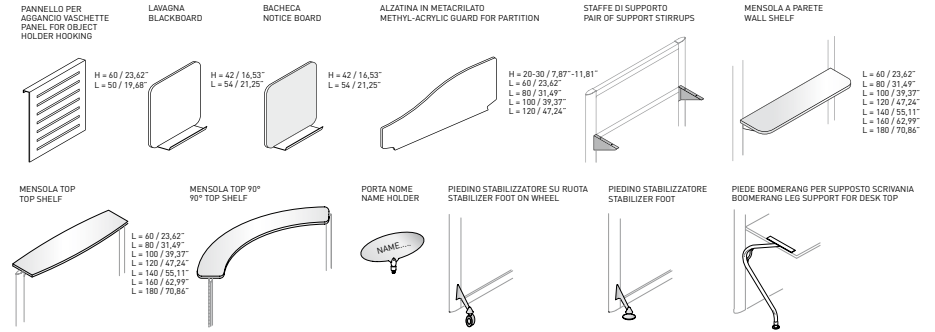

ACCESSORI
ACCESSORIES