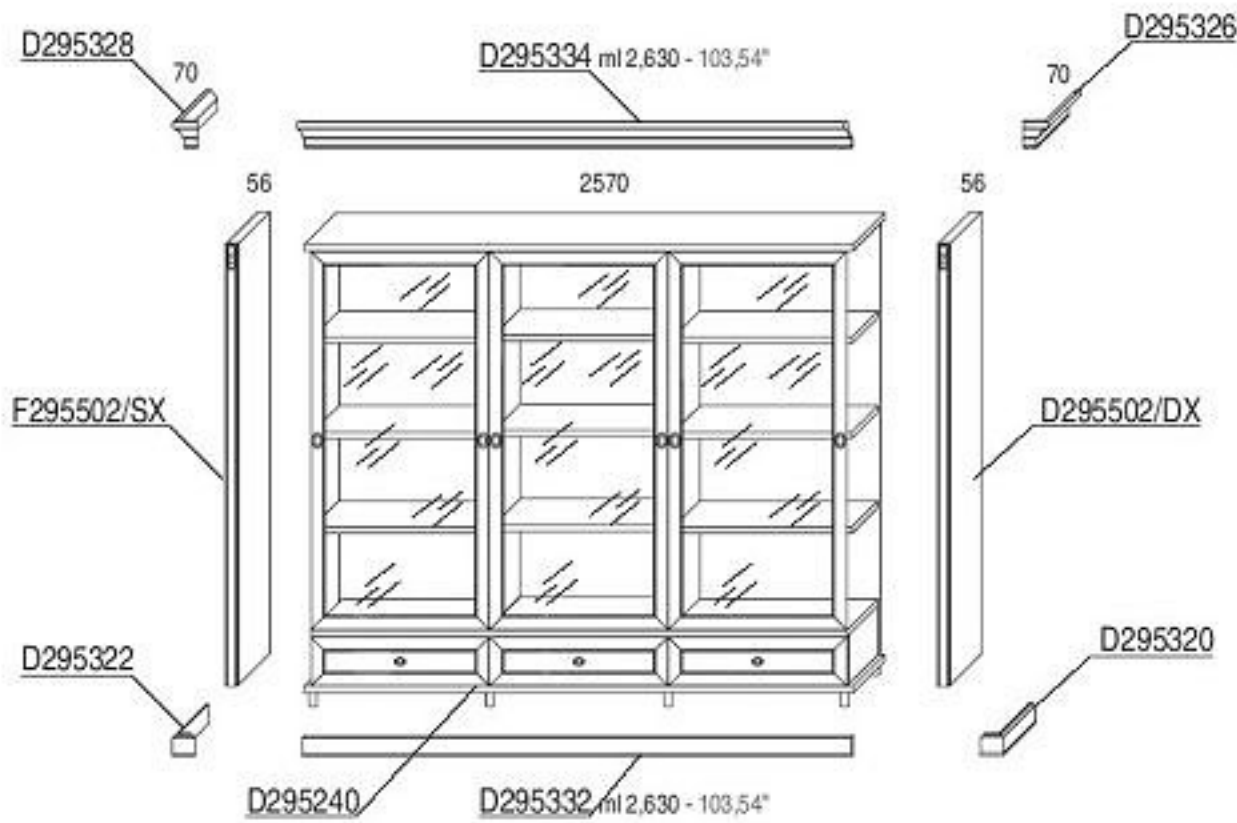

NEL COSTO DELLA PROPOSTA SONO ESCLUSI I PREZZI DELLA POLTRONA E DELLE SEDUTE
The combination-price does not include the price of the arm-chair or the side-chairs.