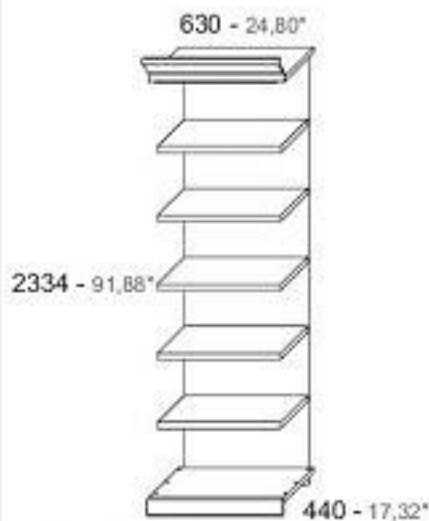

CODICE	CODE	D295216
PESO	KG	52
COLLI	PACKS	5
MC	M.C.	0,266

Colonna grande per parete L.630 mm con anta legno DX / SX con decoro

Element 24,80" large with wooden door with decoration LH / RH

NB. Considerare 0,68 ml di cornice zoccolo e di cappello
NB: 26,77" of cyma and socle is to be added in price

CODICE	CODE	D295218 DX / SX
PESO	KG	48
COLLI	PACKS	6
MC	M.C.	0,131

Colonna grande per parete L.630 mm con vani a giorno

Element 24,80" large with shelves

NB. Considerare 0,68 ml di cornice zoccolo e di cappello
NB: 26,77" of cyma and socle is to be added in price