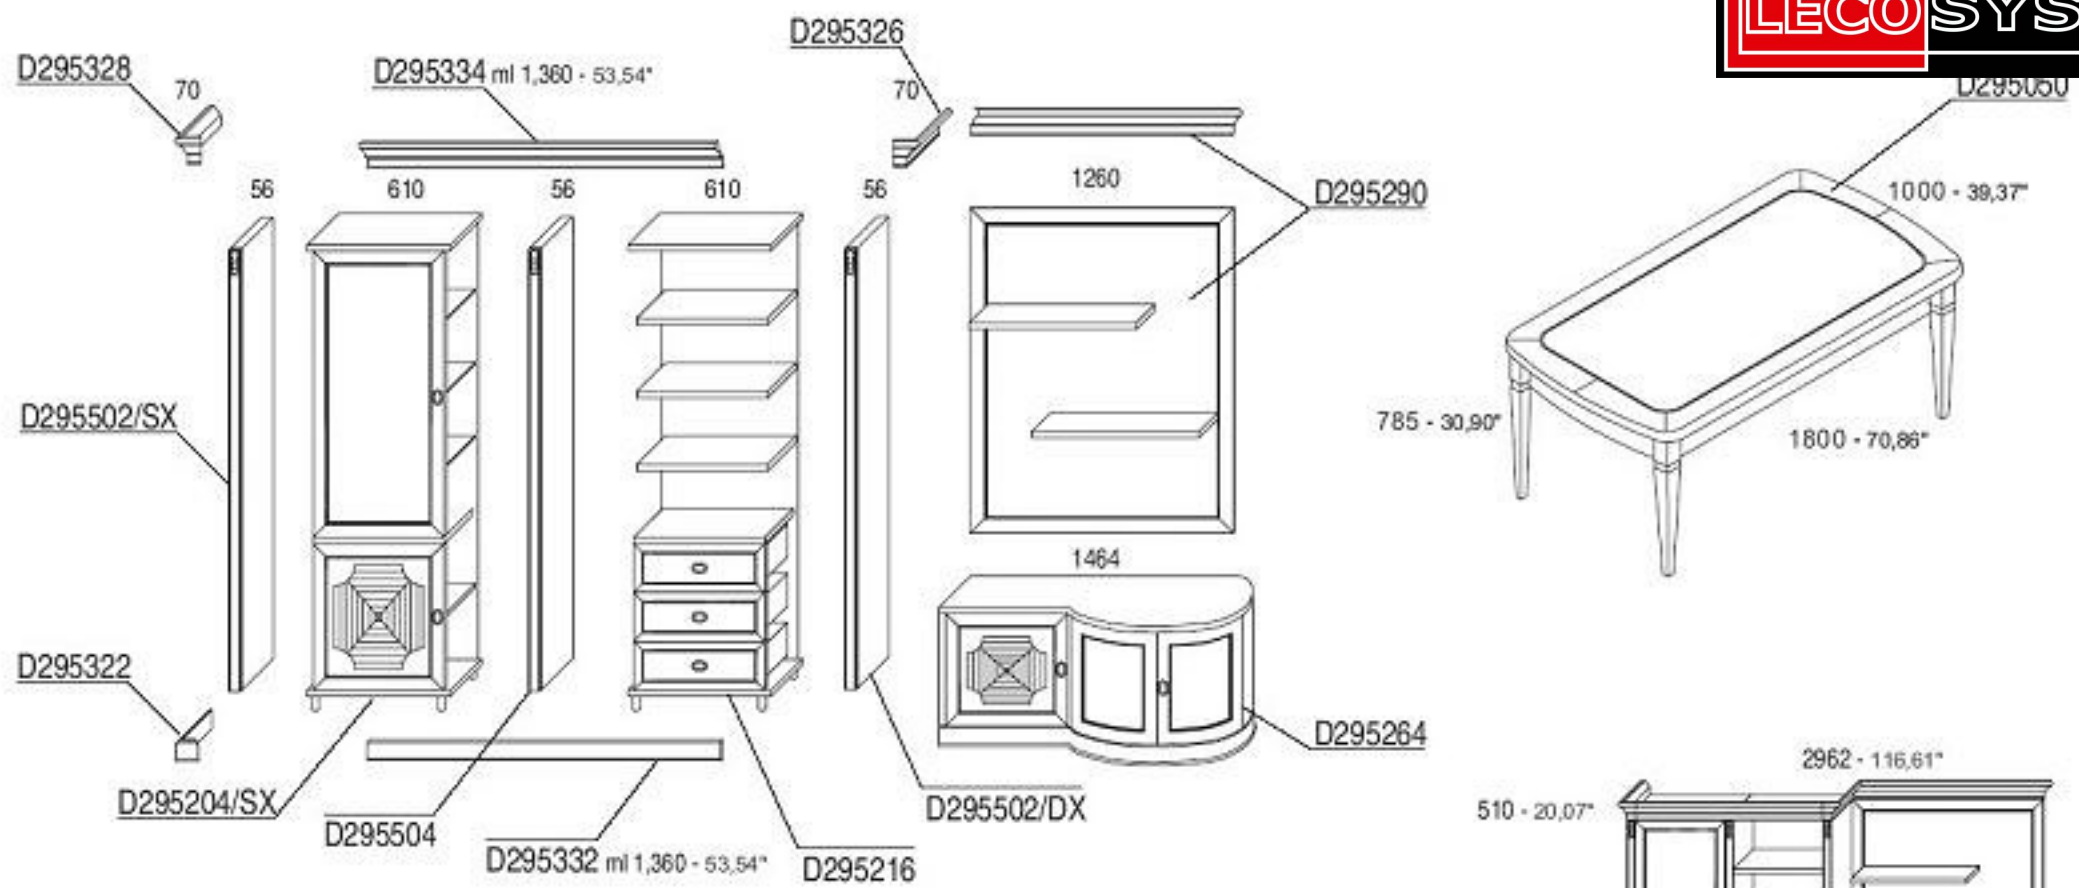

NEL COSTO DELLA PROPOSTA SONO ESCLUSI I PREZZI DELLA POLTRONA E DELLE SEDUTE
 The combination-price does not include the price of the arm-chair or the side-chairs.

Proposta N.7

CODICE	CODE	D195007
PESO	KG	341,44
COLLI	PACKS	28
MC	M.C.	1,817