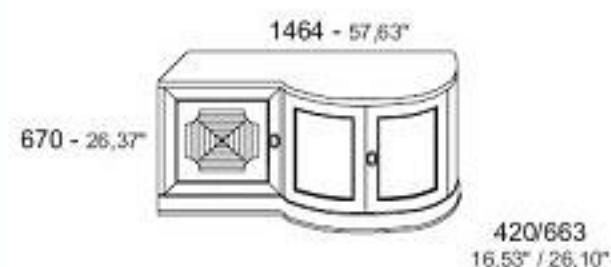

Base con curva SX
Shaped end-base LH

Base con curva DX
Shaped end-base RH

CODICE	CODE	D295260	D295262	D295266	D295264
PESO	KG	32	35	64	
COLLI	PACKS	2	2	1	
MC	M.C.	0,120	0,152	0,640