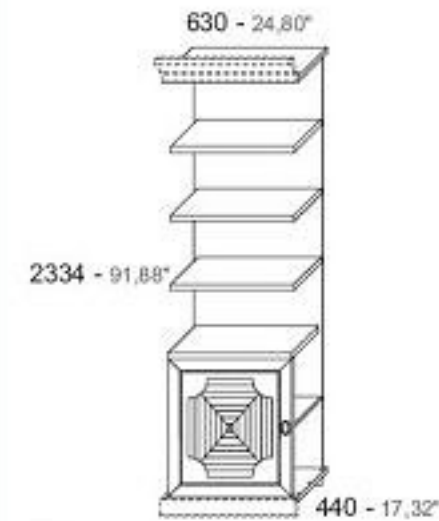

CODICE	CODE	D295219
PESO	KG	52
COLLI	PACKS	5
MC	M.C.	0,266

Colonna grande per parete L.630 mm con 3 cassetti

Element 24,80" mm large with 3 drawers

NB. Considerare 0,68 ml di cornice zoccolo e di cappello
NB: 26,77" of cyma and socle is to be added in price

CODICE	CODE	D295216
PESO	KG	52
COLLI	PACKS	5
MC	M.C.	0,266

Colonna grande per parete L.630 mm con anta legno DX / SX con decoro

Element 24,80" large with wooden door with decoration LH / RH

NB. Considerare 0,68 ml di cornice zoccolo e di cappello
NB: 26,77" of cyma and socle is to be added in price