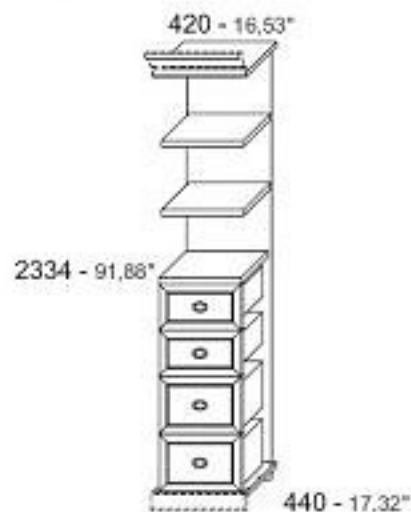

CODICE	CODE	D295218 DX / SX
PESO	KG	48
COLLI	PACKS	6
MC	M.C.	0,131

Colonna grande per parete L.630 mm con vani a giorno

Element 24,80" large with shelves

NB. Considerare 0,68 ml di cornice zoccolo e di cappello
NB: 26,77" of cyma and socle is to be added in price

CODICE	CODE	D295220
PESO	KG	44
COLLI	PACKS	5
MC	M.C.	0,101

Colonna piccola per parete L.420 mm con 2 cassetti H.232 mm e 2 cassetti H.290 mm
Element 420 mm large with two drawers 232 mm high and 2 drawers 290mm high