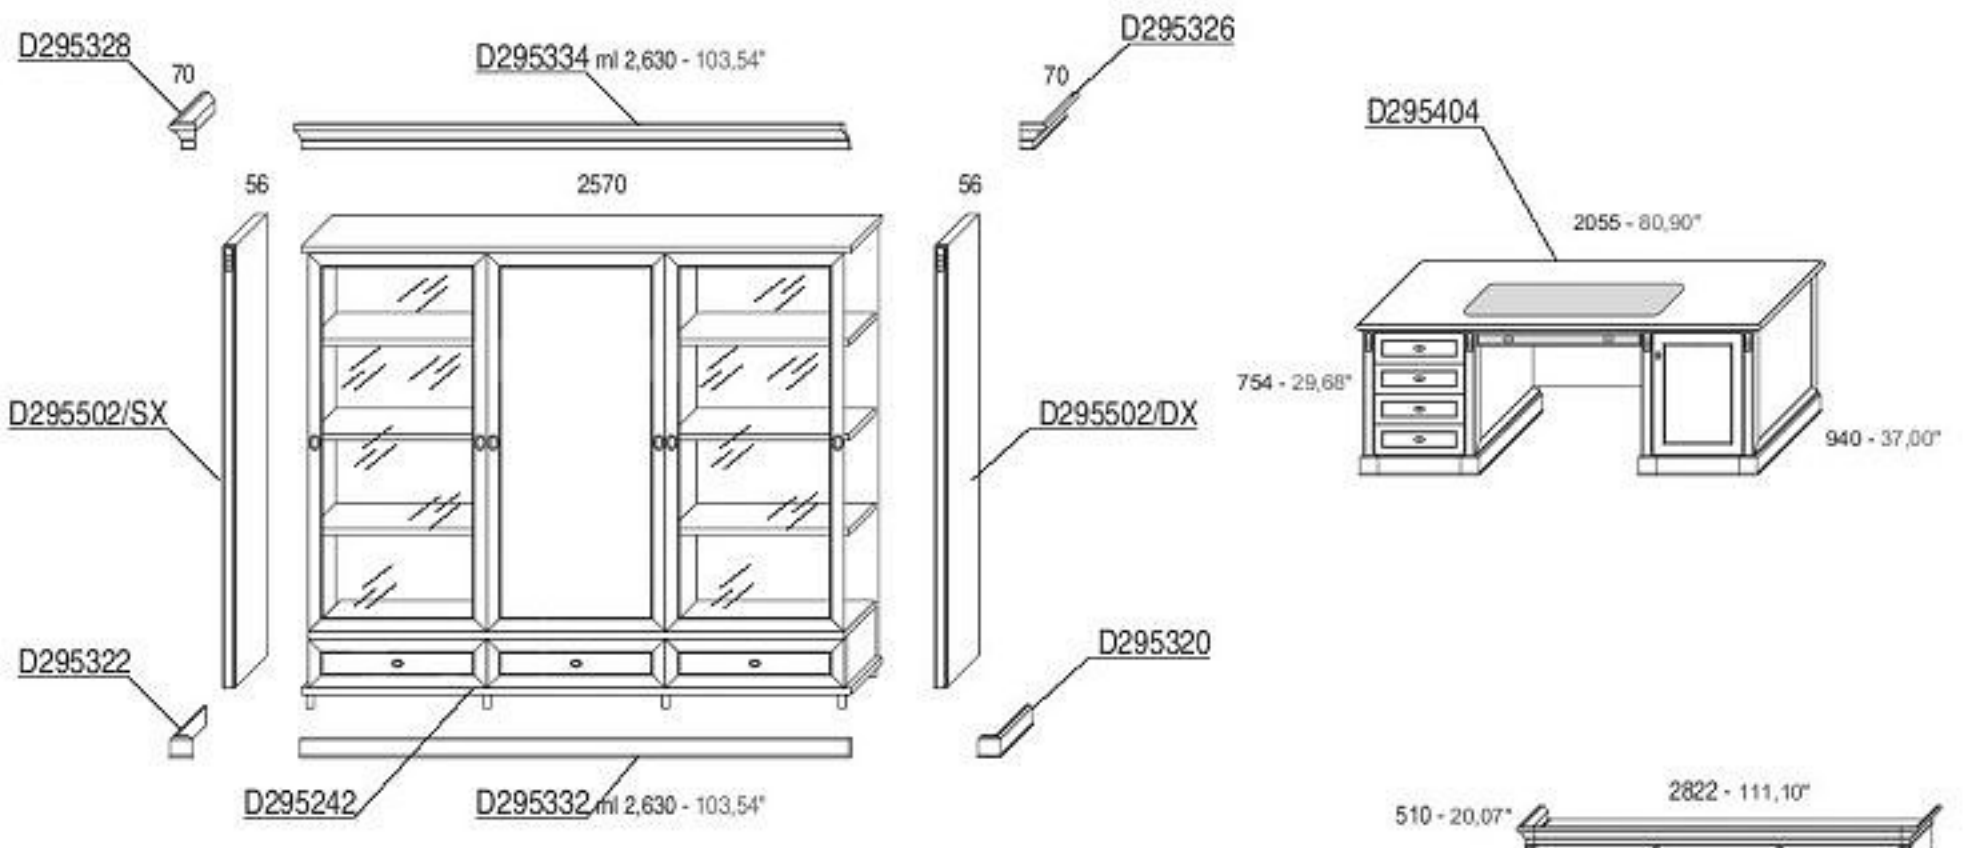

NEL COSTO DELLA PROPOSTA SONO ESCLUSI I PREZZI DELLA POLTRONA, DEL TAVOLINETTO BASSO E DELLE SEDUTE
The combination-price does not include the price of the arm-chair, or the coffee table or the side-chairs.

Proposta N.2