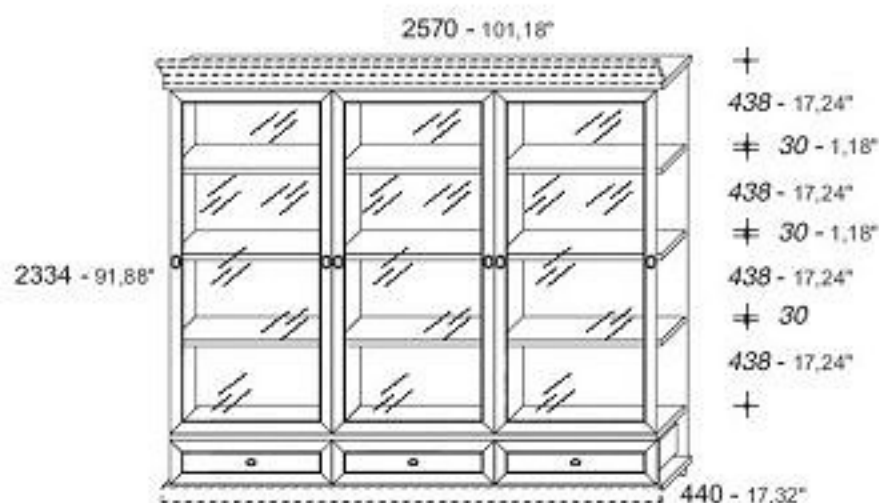

NB.Considerare 2,63 ml di cornice zoccolo e di cappello
NB: 103,54\" of cyma and socle is to be added in price

Parete 3 ante scorrevoli con centrale legno L.2570 mm
Wall unit with 3 sliding doors 101,18\" large (central wooden door)