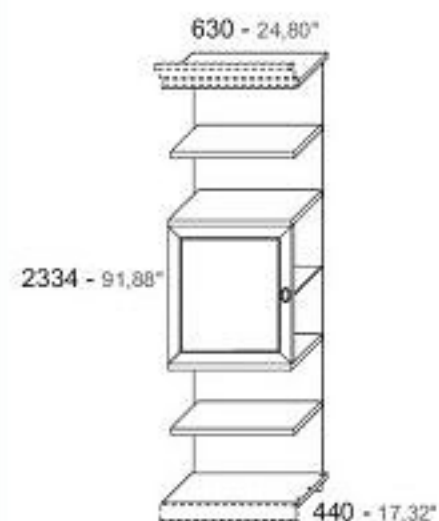

Element 24,80" large with glass door LH / RH

NB. Considerare 0,68 ml di cornice zoccolo e di cappello
NB: 26,77" of cyma and socle is to be added in price

CODICE	CODE	D295224 DX / SX
PESO	KG	50
COLLI	PACKS	6
MC	M.C.	0,131

Colonna grande per parete L.630 mm con anta legno con decoro DX / SX

Element 24,80" large with wooden door with decoration LH / RH

NB. Considerare 0,68 ml di cornice zoccolo e di cappello
NB: 26,77" of cyma and socle is to be added in price

CODICE	CODE	D295225 DX / SX
PESO	KG	48
COLLI	PACKS	6
MC	M.C.	0,131

Colonna grande per parete L.630 mm con anta legno DX/SX

Element 24,80" large with wooden door without decoration LH / RH

NB. Considerare 0,68 ml di cornice zoccolo e di cappello
NB: 26,77" of cyma and socle is to be added in price