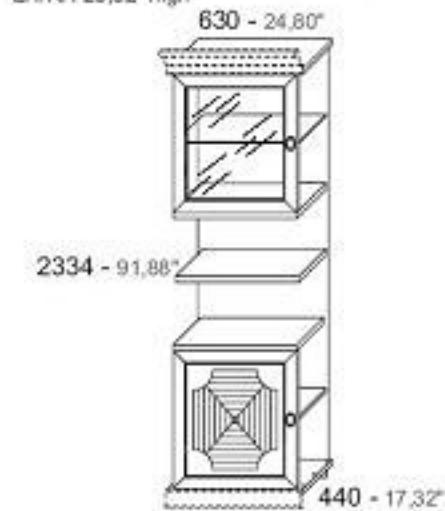

NB. Considerare 0,68 ml di cornice zoccolo e di cappello
NB: 26,77" of cyma and socle is to be added in price

CODICE	CODE	D295204 DX / SX
PESO	KG	54
COLLI	PACKS	9
MC	M.C.	0,186

Colonna grande per parete L. 630 mm con 3 cassetti e anta vetro H. 1400 mm DX / SX
Element 24,80" large with glass door LH/RH 55,11" high and 3 drawers

NB. Considerare 0,68 ml di cornice zoccolo e di cappello
NB: 26,77" of cyma and socle is to be added in price

CODICE	CODE	D295206 DX / SX
PESO	KG	66
COLLI	PACKS	6
MC	M.C.	0,316

Colonna con 3 cassetti e anta vetro H. 1400 mm DX / SX
Element 24,80" large with glass door LH/RH 55,11" high and 3 drawers

NB. Considerare 0,68 ml di cornice zoccolo e di cappello
NB: 26,77" of cyma and socle is to be added in price

CODICE	CODE	D295207 DX / SX
PESO	KG	58
COLLI	PACKS	8
MC	M.C.	0,321

Colonna grande per parete L. 630 mm con anta legno con decoro H. 600 mm e anta vetro H. 600 mm DX / SX
Element 24,80" large with wooden door with decoration LH / RH 23,62" high and glass door LH/RH 23,62" high

NB. Considerare 0,68 ml di cornice zoccolo e di cappello
NB: 26,77" of cyma and socle is to be added in price

CODICE	CODE	D295208 DX / SX
PESO	KG	54
COLLI	PACKS	7
MC	M.C.	0,161

Colonna grande per parete L. 630 mm con 2 ante legno con decoro H. 600 mm DX / SX
Element 24,80" large with wooden doors with decoration LH / RH 23,62" high