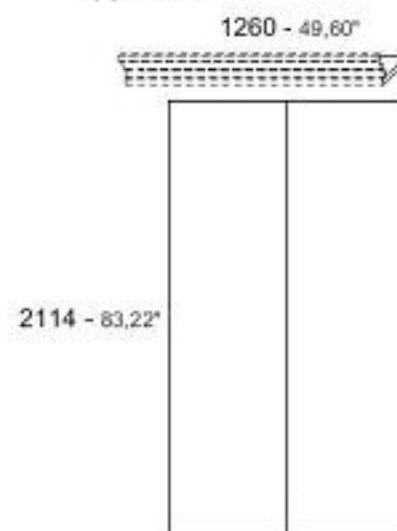

Boiserie con cornice SX
Shelf-panel with cyma LH

Boiserie con cornice DX
Shelf-panel with cyma RH

Schienale per basi e pensili L. 1260 mm comprensiva di top
Back for bases and hanging units 49,60" large, top plate included