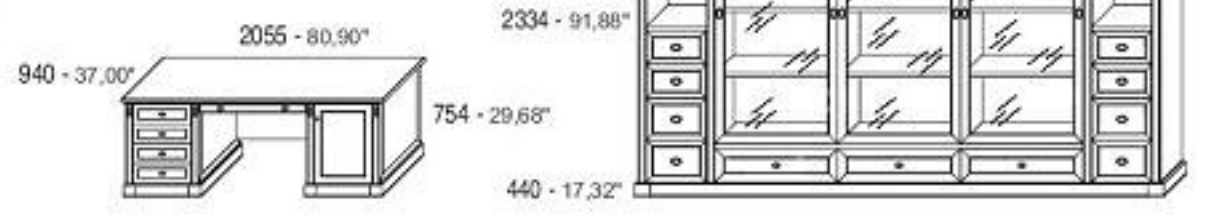

Proposta N.1

CODICE	CODE	D195001
PESO	KG	669,36
COLLI	PACKS	34
MC	M.C.	3,067