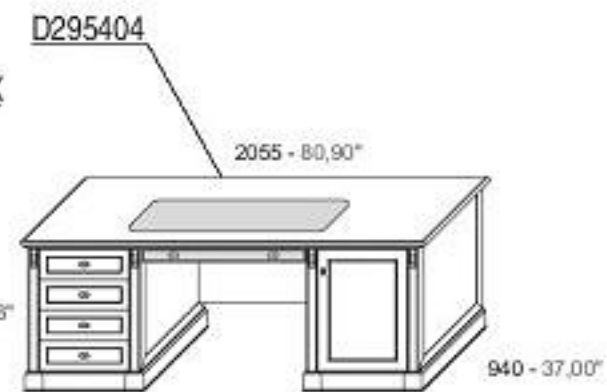

NEL COSTO DELLA PROPOSTA SONO ESCLUSI I PREZZI DELLA POLTRONA, DEL TAVOLINETTO BASSO E DELLE SEDUTE
The combination-price does not include the price of the arm-chair, the coffee table or the side-chairs.