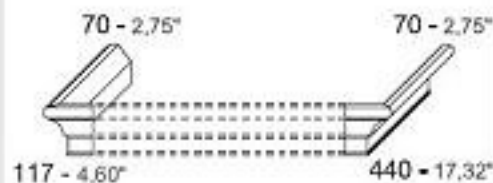

Cornice zoccolo a metro lineare
Front socle

Zoccolo di finitura SX
Side socle LH

Zoccolo di finitura DX
Side socle RH

Cornice cappello di finitura laterale
Side cyma