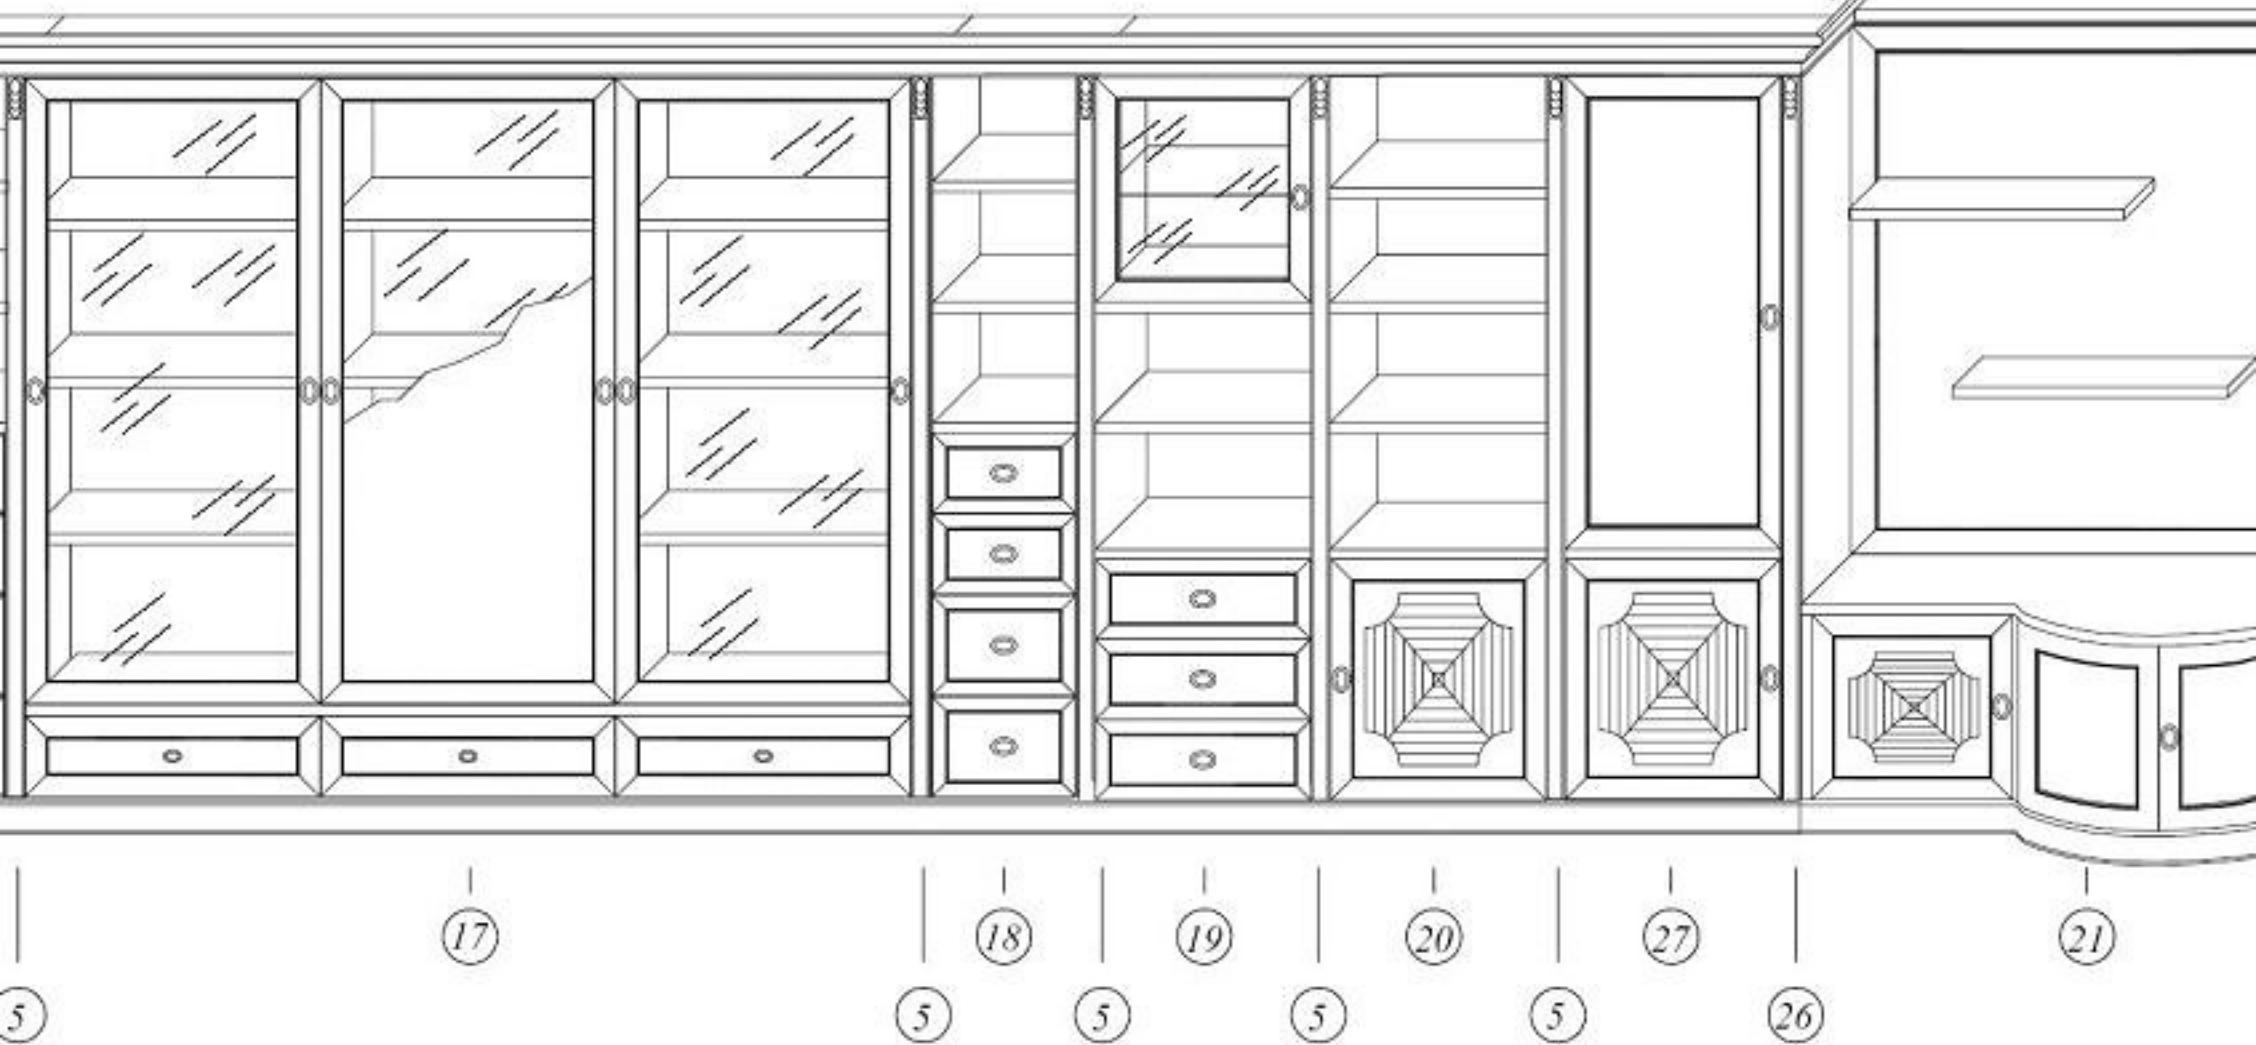

Modularity

1. 1 - Side panel 2,20" large
   - 2 - Side socle LH
   - 3 - Side cyma LH
   - 4 - Element 24,80" large with wooden door LH 23,62" high and glass door LH 55,11" mm high
   - 5 - Partition 2,20" large
   - 6 - Element 24,80" large with shelves
   - 7 - Base 49,60" mm large with 2 wooden doors
   - 8 - Hanging unit 49,60" large with 2 glass doors
   - 9 - Back 49,60" large with top plate and cyma
   - 10 - Element 24,80" large with glass door LH 55,11" high and 3 drawers
   - 11 - Element 24,80" large with glass door LH 23,62" high, wooden door LH 23,62" high and 1 drawer
   - 12 - Element 24,80" large with 3 drawers
   - 13 - Round base 49,60" large with 2 wooden doors
   - 14 - Hanging unit with 2 glass doors and wooden shelf
   - 15 - Element 24,80" large with 2 wooden doors RH 23,62" high and 1 drawer
   - 16 - Element 16,43" large with 2 small drawers and 2 big file-drawers
   - 17 - Wall unit with 3 glass or wood sliding doors 101,18" large
   - 18 - Element 16,43" large with 2 small drawers and 2 big drawers
   - 19 - Element 24,80" large with 3 drawers and glass door LH 23,62" high
   - 20 - Element 24,80" large with wooden door RH 23,62" high
   - 21 - Shaped end-base 57,63" large
   - 22 - Shelf-panel 49,60" large
   - 23 - Side socle RH
   - 26 - Side panel LH 2,20" mm large
   - 27 - Element 24,80" large with wooden door 23,62" high and wooden door 55,11" high
2. The modular-system also provides with
3. 24 - Front socle for the entire lenght of the wall unit up to a maximum lenght of 157,48". The cost of the front socle is considered per linear meter.
   - 25 - Cyma for the entire lenght of the wall unit up to a maximum lenght of 157,48". The cost of the cyma is considered per linear meter.

Schema Larghezze Largeness system

Schema Larghezze L. 420 - 630 - 1260 mm
Modularita' delle larghezze
Ripiani : 630 mm; 1260 mm
Basi composte : 1260 mm; 1464 mm
largeness of the units 16,53" - 24,80" - 49,60"
Shelves: 24,80" - 49,60"
Bases: 49,60" -57,63"