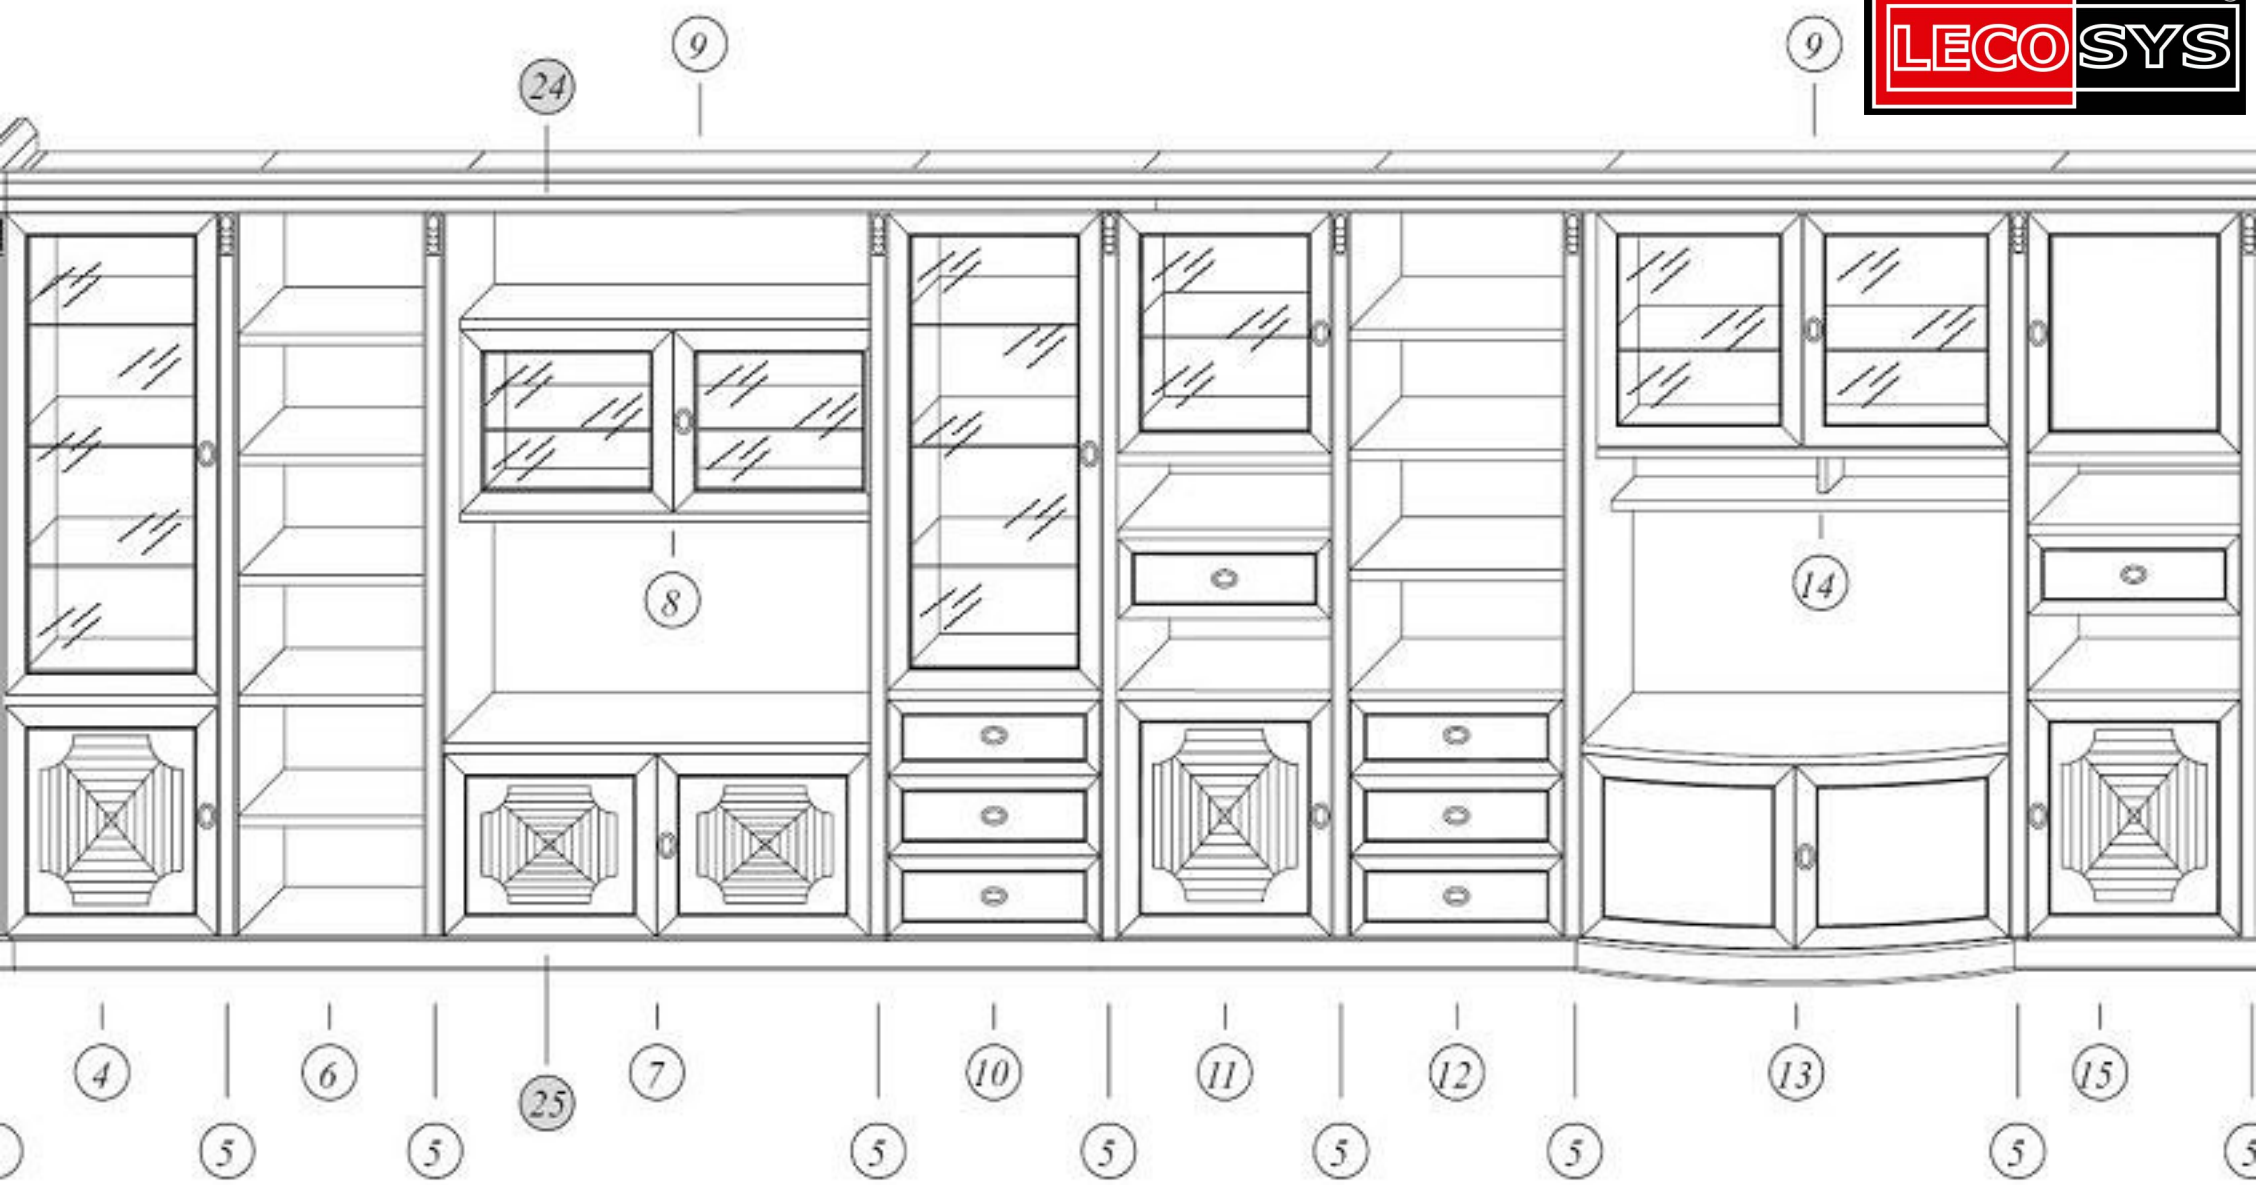

Classic Collection

Duca

Esempio componibilita' moduli parete

- 1 - Fianco L.56 mm SX
- 2 - Cornice zoccolo laterale SX
- 3 - Cornice cappello laterale SX
- 4 - Colonna L.630 mm con anta H.600 legno e anta H.1400 vetro SX
- 5 - Tramezzo L.56 mm
- 6 - Colonna L.630 mm con ripiani a giorno
- 7 - Base diritta L.1260 mm con 2 ante legno
- 8 - Pensile L.1260 mm con 2 ante vetro
- 9 - Schienale L.1260 mm con top e cornice cappello
- 10 - Colonna L.630 mm con anta H.1400 vetro SX e 3 cassetti
- 11 - Colonna L.630 mm con anta H.600 mm vetro SX, anta H.600 legno e cassetto
- 12 - Colonna L.630 mm con 3 cassetti
- 13 - Base curva L.1260 mm con 2 ante legno
- 14 - Pensile sospeso 2 ante vetro e ripiano legno
- 15 - Colonna L.630 mm con 2 ante H.600 mm legno DX e cassetto
- 16 - Colonna L.420 mm con 2 cassetti piccoli e 2 cassetti grandi classificatori
- 17 - Parete 3 ante scorrevoli vetro o legno L.2570 mm
- 18 - Colonna L.420 mm con 2 cassetti piccoli e 2 cassetti grandi
- 19 - Colonna L.630 mm con 3 cassetti e anta H.600 mm vetro SX
- 20 - Colonna L.630 mm con anta H.600 legno DX
- 21 - Base sagomata terminale L. 1464 mm
- 22 - Boiserie attrezzata legno L.1260 mm
- 23 - Cornice zoccolo di finitura laterale DX
- 26 - Fianco L.56 mm SX
- 27 - Colonna L.630 mm con anta H.600 legno e anta legno h.1400 mm