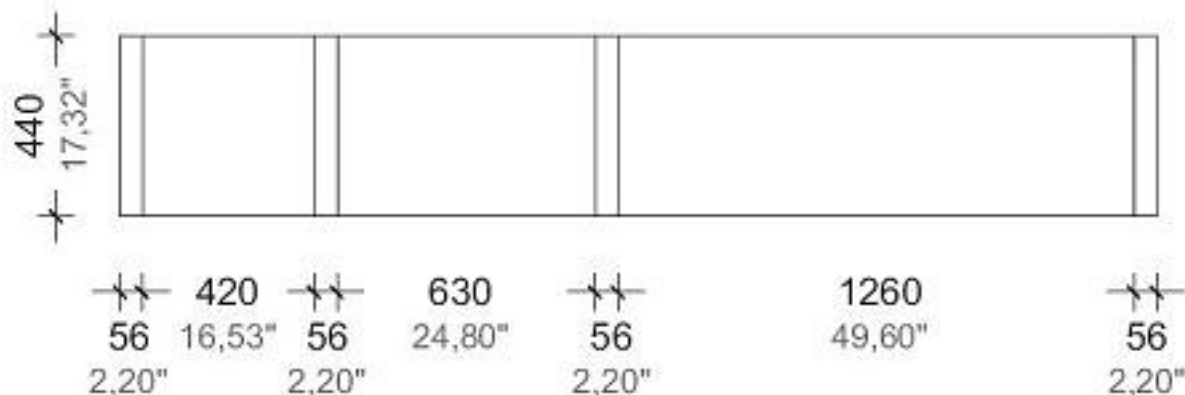

Il sistema prevede inoltre:

- 24 - Una cornice zoccolo frontale per tutta la lunghezza della struttura da considerare come costo aggiuntivo a metro lineare fino alla misura massima di 400 cm
- 25 - Una cornice cappello frontale per tutta la lunghezza della struttura da considerare come costo aggiuntivo a metro lineare fino alla misura massima di 400 cm

Schema Larghezze Largeness system

Schema Larghezze L. 420 - 630 - 1260 mm
 Modularita' delle larghezze
 Ripiani : 630 mm; 1260 mm
 Basi composte : 1260 mm; 1464 mm
 largeness of the units 16,53" - 24,80" - 49,60"
 Shelves: 24,80" - 49,60"
 Bases: 49,60" -57,63"

Scrivania direzionale L.2055 P.940 mm
con piana legno
Desk 80,90" large 37,00" deep with wooden plate

Scrivania direzionale L.2055 P.940 mm
con inserto in pelle sulla piana e frontale cassetto
Desk 80,90" large 37,00" deep with leather on the top
plate and drawer-front