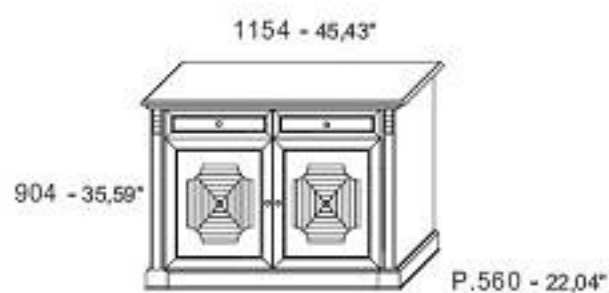

CODICE	CODE	D295026
PESO	KG	48
COLLI	PACKS	1
MC	M.C.	0,752

CODICE	CODE	D295028
PESO	KG	46
COLLI	PACKS	1
MC	M.C.	0,752