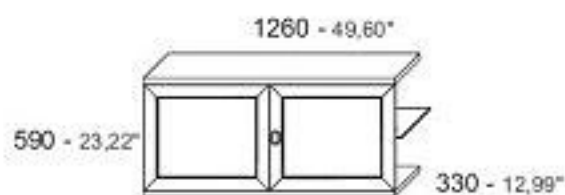

Pensili da inserimento *Hanging units between elements*

Pensile da inserimento L. 1260 mm con 2 ante legno
Hanging unit 49,60" large with 2 wooden doors

Pensile da inserimento L. 1260 mm con 2 ante vetro
Hanging unit 49,60" large with 2 glass doors