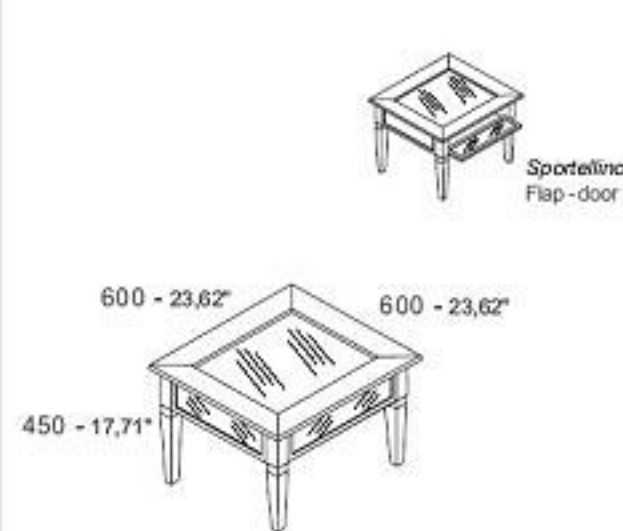

Scrivania direzionale L.2055 P.940 mm
con piana legno
Desk 80,90" large 37,00" deep with wooden plate

Scrivania direzionale L.2055 P.940 mm
con inserto in pelle sulla piana e frontale cassetto
Desk 80,90" large 37,00" deep with leather on the top
plate and drawer-front

Tavolo nomade per allung.
Side-table 39,37" x 39,37" mm

CODICE	CODE	D295402
PESO	KG	194
COLLI	PACKS	4
MC	M.C.	1,150

CODICE	CODE	D295404
PESO	KG	194
COLLI	PACKS	4
MC	M.C.	1,150

CODICE	CODE	D295406
PESO	KG	38
COLLI	PACKS	2
MC	M.C.	0,150

Tavolo rettangolare allungabile 180x100+70
Rectangular extensible table 70,86" x 39,37" + 27,55"

Tavolo da caffè' rettangolare 130x70
Coffee-table 51,18" x 27,55"

Tavolo da caffè' quadrato 60x60
Coffee-table 23,62" x 23,62"

CODICE	CODE	D295050
PESO	KG	58
COLLI	PACKS	2
MC	M.C.	0,310

CODICE	CODE	D295056
PESO	KG	33
COLLI	PACKS	1
MC	M.C.	0,190

CODICE	CODE	D295057
PESO	KG	16
COLLI	PACKS	1
MC	M.C.	0,080

Mobile
con 2 ante vetro
Cabinet with 2 glass doors

Mobile
con 2 ante legno
Cabinet with 2 wooden doors

CODICE	CODE	D295026
PESO	KG	48
COLLI	PACKS	1
MC	M.C.	0,752

CODICE	CODE	D295028
PESO	KG	46
COLLI	PACKS	1
MC	M.C.	0,752