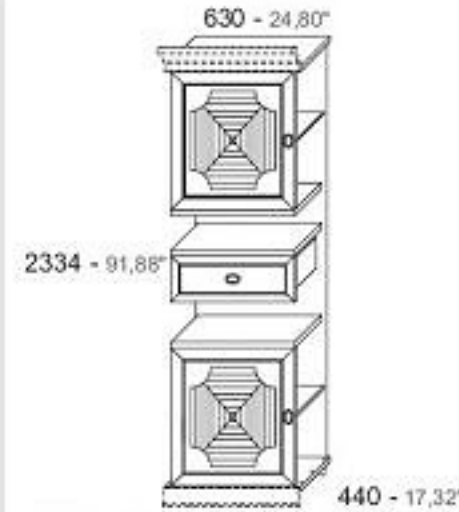

NB. Considerare 0,68 ml di cornice zoccolo e di cappello
NB: 26,77" of cyma and socle is to be added in price

CODICE	CODE	D295209 DX / SX
PESO	KG	52
COLLI	PACKS	7
MC	M.C.	0,161

Colonna grande per parete L. 630 mm con anta legno H. 600 e ante legno con decoro DX / SX
Element 24,80" large with wooden doors, one with and one without decoration LH / RH 23,62" high

NB. Considerare 0,68 ml di cornice zoccolo e di cappello
NB: 26,77" of cyma and socle is to be added in price

CODICE	CODE	D295210 DX / SX
PESO	KG	52
COLLI	PACKS	7
MC	M.C.	0,161

Colonna grande per parete L. 630 mm con anta vetro H. 600 mm, anta legno con decoro DX / SX e cassetto
Element 24,80" large with glass door LH/RH 23,62" high, wooden door with decoration 23,62" high and 1 drawer

NB. Considerare 0,68 ml di cornice zoccolo e di cappello
NB: 26,77" of cyma and socle is to be added in price

CODICE	CODE	D295212 DX / SX
PESO	KG	59
COLLI	PACKS	8
MC	M.C.	0,234

Colonna grande per parete L. 630 mm con 2 ante legno con bugna H. 600 mm DX/SX e cassetto
Element 24,80" large with wooden doors with decoration LH/RH 23,62" high and 1 drawer

NB. Considerare 0,68 ml di cornice zoccolo e di cappello
NB: 26,77" of cyma and socle is to be added in price

CODICE	CODE	D295213 DX / SX
PESO	KG	57
COLLI	PACKS	8
MC	M.C.	0,234

Colonna grande per parete L. 630 mm con anta legno con bugna H. 600 mm, anta legno DX/SX e cassetto
Element 24,80" large with wooden doors, one with and one without decoration LH/RH 23,62" high and 1 drawer