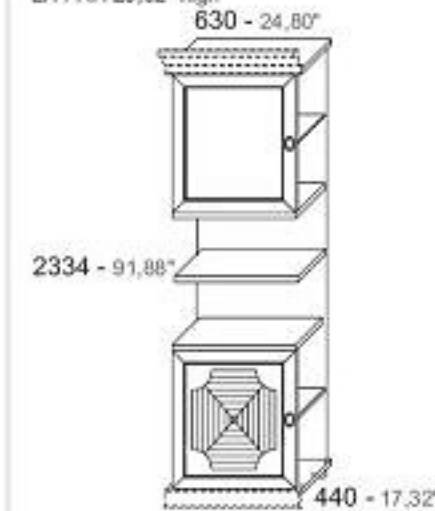

NB. Considerare 0,68 ml di cornice zoccolo e di cappello
NB: 26,77" of cyma and socle is to be added in price

CODICE	CODE	D295207 DX / SX
PESO	KG	58
COLLI	PACKS	8
MC	M.C.	0,321

Colonna grande per parete L. 630 mm con anta legno con decoro H. 600 mm e anta vetro H. 600 mm DX / SX
Element 24,80" large with wooden door with decoration LH / RH 23,62" high and glass door LH/RH 23,62" high

NB. Considerare 0,68 ml di cornice zoccolo e di cappello
NB: 26,77" of cyma and socle is to be added in price

CODICE	CODE	D295208 DX / SX
PESO	KG	54
COLLI	PACKS	7
MC	M.C.	0,161

Colonna grande per parete L. 630 mm con 2 ante legno con decoro H. 600 mm DX / SX
Element 24,80" large with wooden doors with decoration LH / RH 23,62" high

NB. Considerare 0,68 ml di cornice zoccolo e di cappello
NB: 26,77" of cyma and socle is to be added in price

CODICE	CODE	D295209 DX / SX
PESO	KG	52
COLLI	PACKS	7
MC	M.C.	0,161

Colonna grande per parete L. 630 mm con anta legno H. 600 e ante legno con decoro DX / SX
Element 24,80" large with wooden doors, one with and one without decoration LH / RH 23,62" high

NB. Considerare 0,68 ml di cornice zoccolo e di cappello
NB: 26,77" of cyma and socle is to be added in price

CODICE	CODE	D295210 DX / SX
PESO	KG	52
COLLI	PACKS	7
MC	M.C.	0,161

Colonna grande per parete L. 630 mm con anta vetro H. 600 mm, anta legno con decoro DX / SX e cassetto
Element 24,80" large with glass door LH/RH 23,62" high, wooden door with decoration 23,62" high and 1 drawer