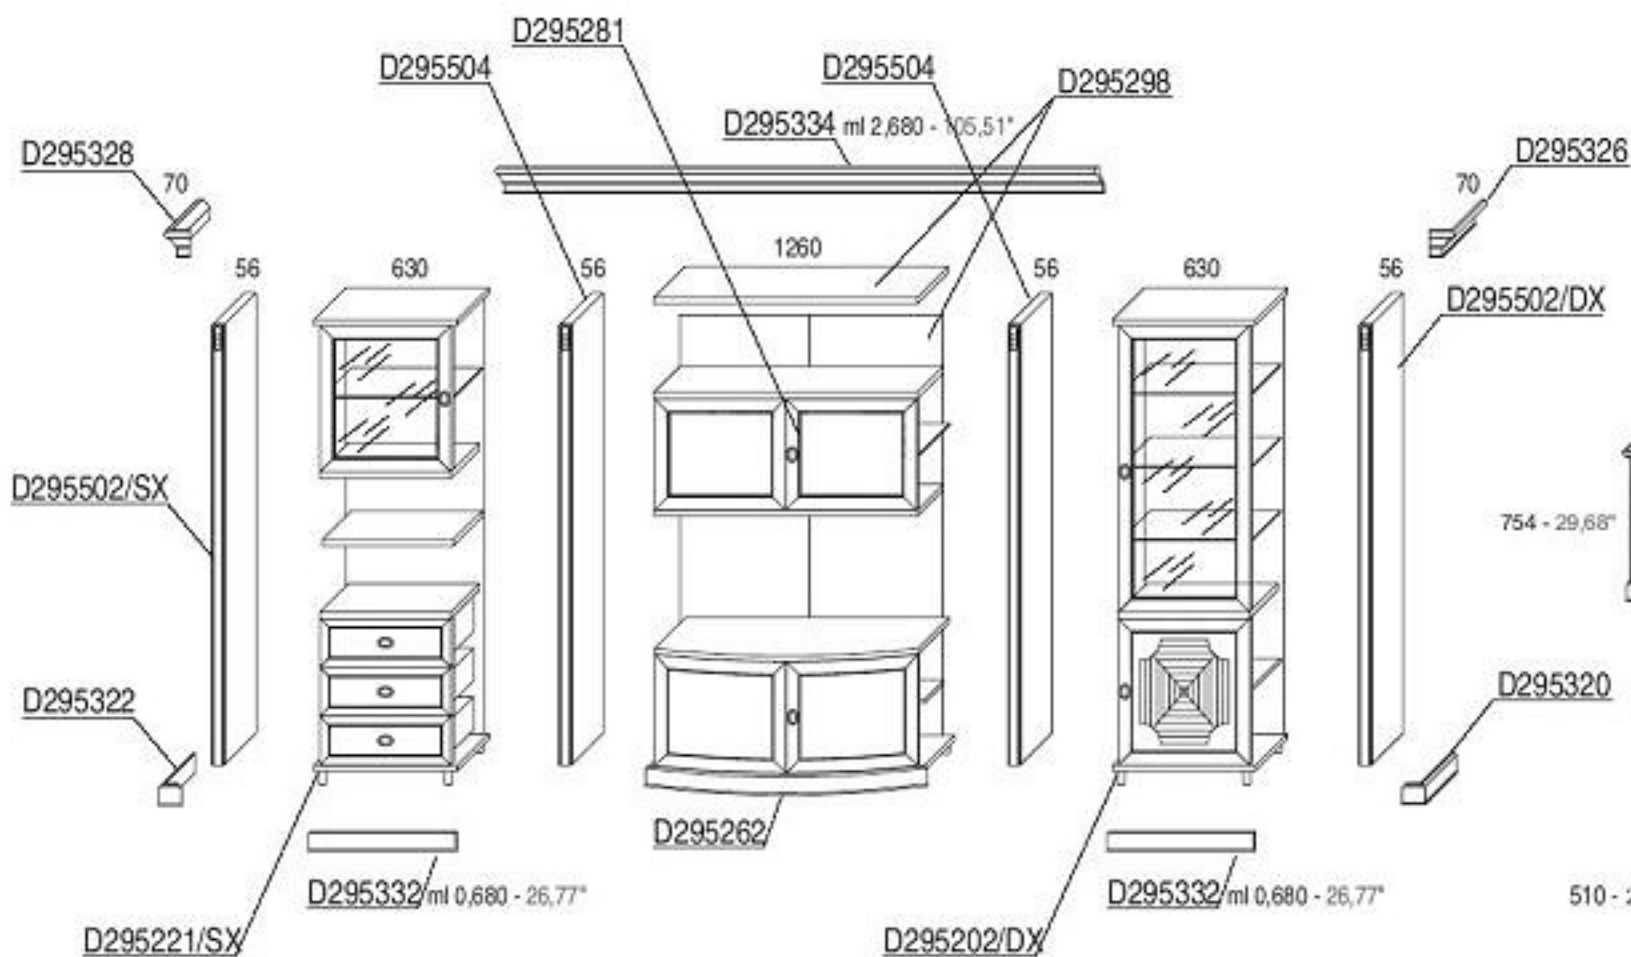

NEL COSTO DELLA PROPOSTA SONO ESCLUSI I PREZZI DELLA POLTRONA, DEL TAVOLINETTO BASSO E DELLE SEDUTE
The combination-price does not include the price of the arm-chair, the coffee table or the side-chairs.