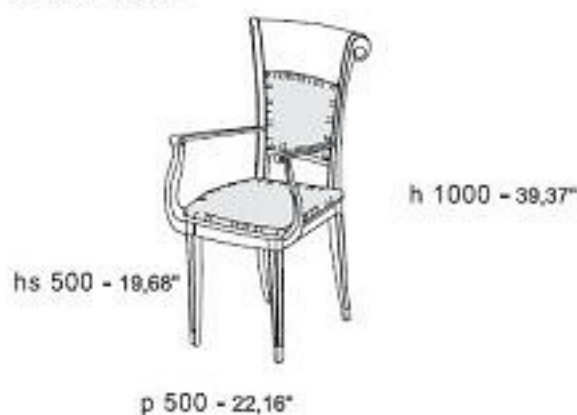

Sedia con braccioli; seduta e schienali tappezzati in pelle
Armchair in leather