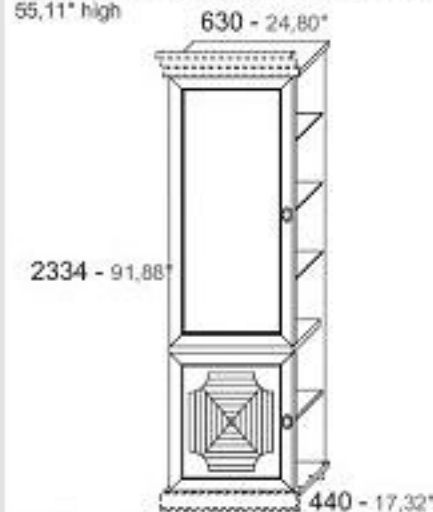

Mobile
con 2 ante legno
Cabinet with 2 wooden doors

CODICE	CODE	D295026
PESO	KG	48
COLLI	PACKS	1
MC	M.C.	0,752

CODICE	CODE	D295028
PESO	KG	46
COLLI	PACKS	1
MC	M.C.	0,752

Colonna grande per parete L. 630 mm con anta legno con decoro H. 600 mm e anta vetro H. 1400 mm DX / SX
Element 24,80" large with wooden door with decorations 23,62" high and glass door LH / RH 55,11" high

NB. Considerare 0,68 ml di cornice zoccolo e di cappello
NB: 26,77" of cyma and socle is to be added in price

CODICE	CODE	D295202 DX / SX
PESO	KG	62
COLLI	PACKS	7
MC	M.C.	0,181

Colonna grande per parete L. 630 mm con anta legno con decoro H. 600 mm e anta legno H. 1400 mm DX / SX
Element 24,80" large with wooden door with decoration 23,62" high and wooden door LH / RH 55,11" high

NB. Considerare 0,68 ml di cornice zoccolo e di cappello
NB: 26,77" of cyma and socle is to be added in price

CODICE	CODE	D295204 DX / SX
PESO	KG	54
COLLI	PACKS	9
MC	M.C.	0,186

Colonna grande per parete L. 630 mm con 3 cassetti e anta vetro H. 1400 mm DX / SX
Element 24,80" large with glass door LH/RH 55,11" high and 3 drawers

NB. Considerare 0,68 ml di cornice zoccolo e di cappello
NB: 26,77" of cyma and socle is to be added in price

CODICE	CODE	D295206 DX / SX
PESO	KG	66
COLLI	PACKS	6
MC	M.C.	0,316

Colonna con 3 cassetti e anta vetro H. 1400 mm DX / SX
Element 24,80" large with glass door LH/RH 55,11" high and 3 drawers