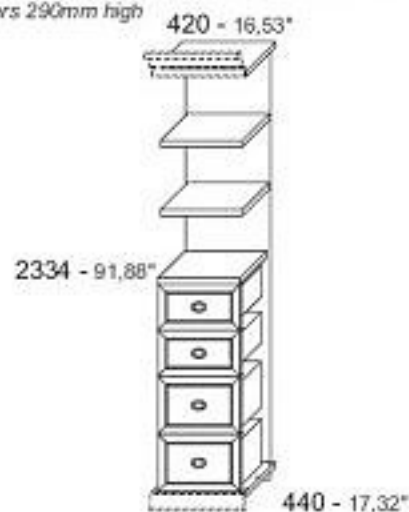

NB.Considerare 0,48 ml di cornice zoccolo e di cappello
NB: 18,89\" of cyma and socle is to be added in price

Colonna piccola per parete L.420 mm con 2 cassetti H.232 mm e 2 cassetti classificatori H.290 mm per cartelle sospese, interasse 330 mm
Element 420 mm large with two drawers 232 mm high and 2 file-drawers 290mm high

NB.Considerare 0,48 ml di cornice zoccolo e di cappello
NB: 18,89\" of cyma and socle is to be added in price

Colonna piccola per parete L.420 mm con 2 cassetti H.232 mm e 2 cassetti classificatori H.290 mm per cartelle sospese, interasse 330 mm
Element 420 mm large with two drawers 232 mm high and 2 file-drawers 290mm high