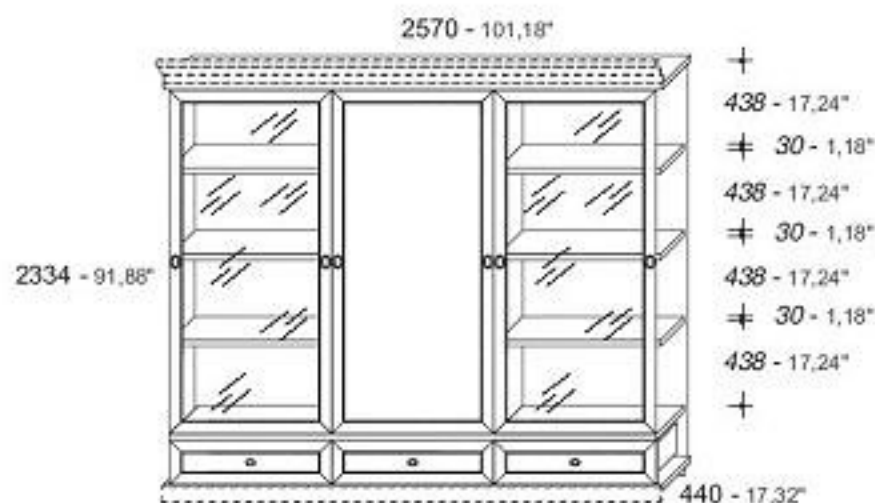

NB.Considerare 2,63 ml di cornice zoccolo e di cappello
NB: 103,54\" of cyma and socle is to be added in price

CODICE	CODE	D295240	D295242
PESO	KG	277	274
COLLI	PACKS	10	10
MC	M.C.	1,016	1,016

Fianco L.56 H.2114 mm
Side panel 2,20\" large 83,22\" high