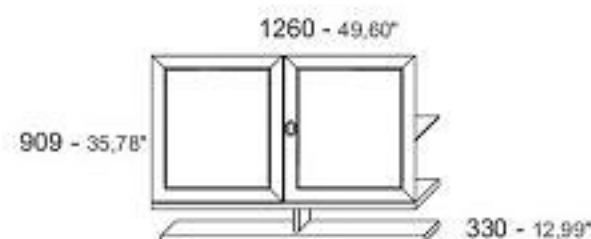

Pensile da inserimento L. 1260 mm 2 ante legno con mensola sottoponte
Hanging unit 49,60" large with 2 wooden doors and hanging shelf

CODICE	CODE	D295281	D295280	D295283
PESO	KG	27	27	40
COLLI	PACKS	2	2	2
MC	M.C.	0,050	0,050	0,070

Pensile da inserimento L. 1260 mm 2 ante vetro con mensola sottoponte
Hanging unit 49,60" large with 2 glass doors and hanging shelf