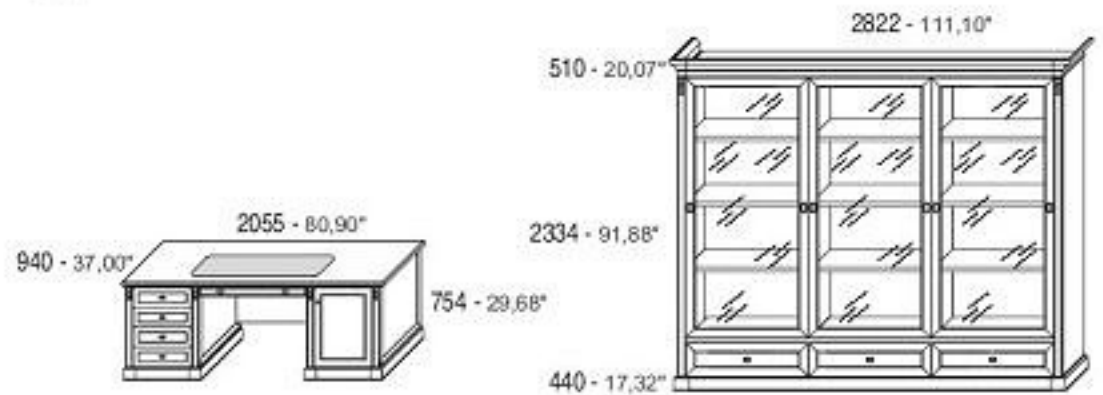

Proposta N.3

CODICE	CODE	D195003
PESO	KG	531,52
COLLI	PACKS	22
MC	M.C.	2,404