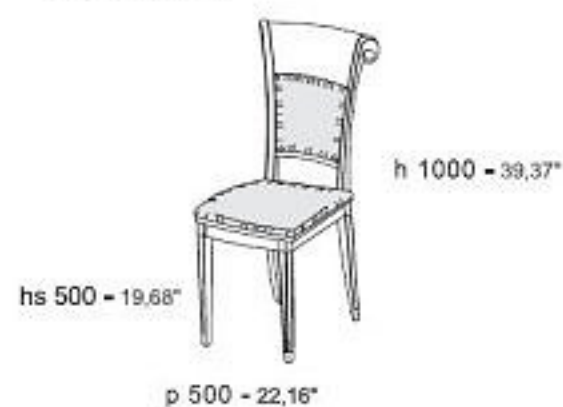

Executive arm-chair *Sedute direzionale*

Poltrona per scrivania direzionale con braccioli rivestita in pelle ruote girevoli e sollevamento a gas
Executive armchair in leather turning wheels gas lift

Sedia con braccioli; seduta e schienali tappezzati in pelle
Armchair in leather

Sedia senza braccioli; seduta e schienali tappezzati in pelle
Side chair in leather

CODICE	CODE	D295070	D295071	D295072
PESO	KG	22	9	7
COLLI	PACKS	2	1	0,5
MC	M.C.	0,479	0,330	0,190

NEL COSTO DELLA PROPOSTA SONO ESCLUSI I PREZZI DELLA POLTRONA E DELLE SEDUTE
 The combination-price does not include the price of the arm-chair or the side-chairs.