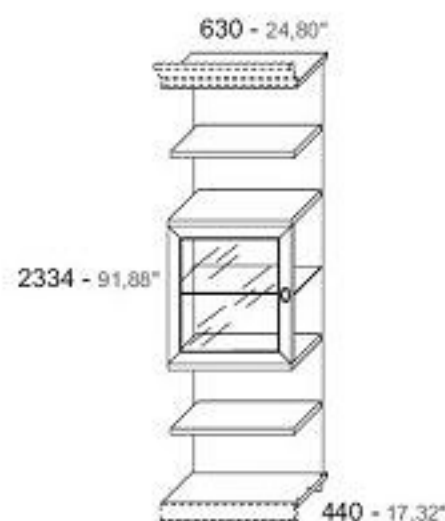

NB. Considerare 0,68 ml di cornice zoccolo e di cappello
NB: 26,77" of cyma and socle is to be added in price

CODICE	CODE	D295224 DX / SX
PESO	KG	50
COLLI	PACKS	6
MC	M.C.	0,131

Colonna grande per parete L.630 mm con anta legno con decoro DX / SX

Element 24,80" large with wooden door with decoration LH / RH