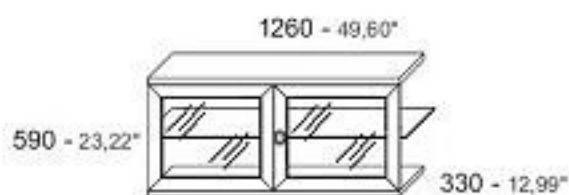

Base diritta da inserimento L. 1260 mm con 2 ante legno
Base 49,60" large with 2 wooden doors

NB..Considerare **1,32 ml** di cornice zoccolo
NB: 51,96" of socle is to be added in price

Base curva da inserimento L. 1260 mm con 2 ante legno compresa di cornice zoccolo
Round base 49,60" large with 2 wooden doors, socle included

Base sagomata L. 1464 mm 3 ante legno da inserire a fine composizione compresa di cornice zoccolo
Shaped end-base 57,63" large with 3 wooden doors, socle included

Base con curva SX
Shaped end-base LH

Base con curva DX
Shaped end-base RH

CODICE	CODE	D295260	D295262	D295266	D295264
PESO	KG	32	35	64	
COLLI	PACKS	2	2	1	
MC	M.C.	0,120	0,152	0,640	

Pensili da inserimento *Hanging units between elements*

Pensile da inserimento L. 1260 mm con 2 ante legno
Hanging unit 49,60" large with 2 wooden doors

Pensile da inserimento L. 1260 mm con 2 ante vetro
Hanging unit 49,60" large with 2 glass doors

Pensile da inserimento L. 1260 mm 2 ante legno con mensola sottoponte
Hanging unit 49,60" large with 2 wooden doors and hanging shelf

CODICE	CODE	D295281	D295280	D295283
PESO	KG	27	27	40
COLLI	PACKS	2	2	2
MC	M.C.	0,050	0,050	0,070

Pensile da inserimento L. 1260 mm 2 ante vetro con mensola sottoponte
Hanging unit 49,60" large with 2 glass doors and hanging shelf

Boiserie attrezzata legno L. 1260 mm con mensola compresa di cornice cappello
N.B. solo per base sagomata L. 1464 mm
Shelf-panel 49,60" large, cyma included
N.B. only for shaped end-base L. 57,63"

Boiserie con cornice SX
Shelf-panel with cyma LH

Boiserie con cornice DX
Shelf-panel with cyma RH

Schienale per basi e pensili L. 1260 mm comprensiva di top
Back for bases and hanging units 49,60" large, top plate included

NB..Considerare **1,32 ml** di cornice zoccolo
NB: 51,96" of cyma is to be added in price