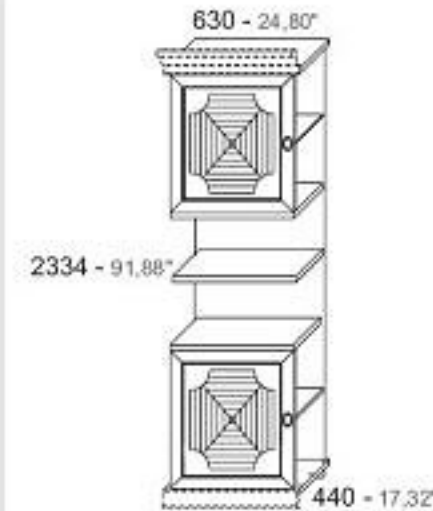

NB. Considerare 0,68 ml di cornice zoccolo e di cappello
NB: 26,77" of cyma and socle is to be added in price

CODICE	CODE	D295206 DX / SX
PESO	KG	66
COLLI	PACKS	6
MC	M.C.	0,316

Colonna con 3 cassetti e anta vetro H. 1400 mm DX / SX
Element 24,80" large with glass door LH/RH 55,11" high and 3 drawers

NB. Considerare 0,68 ml di cornice zoccolo e di cappello
NB: 26,77" of cyma and socle is to be added in price

CODICE	CODE	D295207 DX / SX
PESO	KG	58
COLLI	PACKS	8
MC	M.C.	0,321

Colonna grande per parete L. 630 mm con anta legno con decoro H. 600 mm e anta vetro H. 600 mm DX / SX
Element 24,80" large with wooden door with decoration LH / RH 23,62" high and glass door LH/RH 23,62" high

NB. Considerare 0,68 ml di cornice zoccolo e di cappello
NB: 26,77" of cyma and socle is to be added in price

CODICE	CODE	D295208 DX / SX
PESO	KG	54
COLLI	PACKS	7
MC	M.C.	0,161

Colonna grande per parete L. 630 mm con 2 ante legno con decoro H. 600 mm DX / SX
Element 24,80" large with wooden doors with decoration LH / RH 23,62" high

NB. Considerare 0,68 ml di cornice zoccolo e di cappello
NB: 26,77" of cyma and socle is to be added in price

CODICE	CODE	D295209 DX / SX
PESO	KG	52
COLLI	PACKS	7
MC	M.C.	0,161

Colonna grande per parete L. 630 mm con anta legno H. 600 e ante legno con decoro DX / SX
Element 24,80" large with wooden doors, one with and one without decoration LH / RH 23,62" high