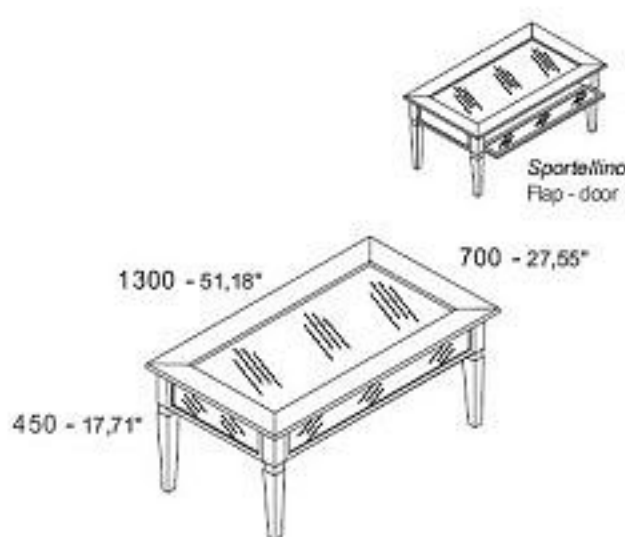

Scrivania direzionale L.2055 P.940 mm
con piana legno
Desk 80,90" large 37,00" deep with wooden plate

Scrivania direzionale L.2055 P.940 mm
con inserto in pelle sulla piana e frontale cassetto
Desk 80,90" large 37,00" deep with leather on the top
plate and drawer-front

Tavolo nomade per allung.
Side-table 39,37" x 39,37" mm

CODICE	CODE	D295402
PESO	KG	194
COLLI	PACKS	4
MC	M.C.	1,150

CODICE	CODE	D295404
PESO	KG	194
COLLI	PACKS	4
MC	M.C.	1,150

CODICE	CODE	D295406
PESO	KG	38
COLLI	PACKS	2
MC	M.C.	0,150

Tavolo rettangolare allungabile 180x100+70
Rectangular extensible table 70,86" x 39,37" + 27,55"

Tavolo da caffè' rettangolare 130x70
Coffee-table 51,18" x 27,55"

Tavolo da caffè' quadrato 60x60
Coffee-table 23,62" x 23,62"