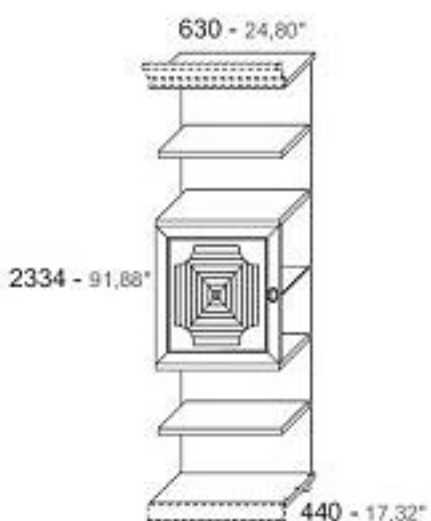

NB. Considerare 0,68 ml di cornice zoccolo e di cappello
NB: 26,77" of cyma and socle is to be added in price

CODICE	CODE	D295225 DX / SX
PESO	KG	48
COLLI	PACKS	6
MC	M.C.	0,131

Colonna grande per parete L.630 mm con anta legno DX/SX

Element 24,80" large with wooden door without decoration LH / RH