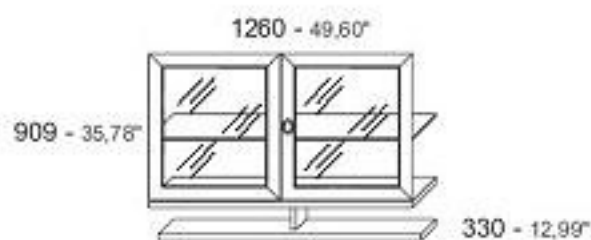

Base diritta da inserimento L. 1260 mm con 2 ante legno
Base 49,60" large with 2 wooden doors

NB..Considerare **1,32 ml** di cornice zoccolo
NB: 51,96" of socle is to be added in price

Base curva da inserimento L. 1260 mm con 2 ante legno compresa di cornice zoccolo
Round base 49,60" large with 2 wooden doors, socle included

Base sagomata L. 1464 mm 3 ante legno da inserire a fine composizione compresa di cornice zoccolo
Shaped end-base 57,63" large with 3 wooden doors, socle included

Base con curva SX
Shaped end-base LH

Base con curva DX
Shaped end-base RH

CODICE	CODE	D295260	D295262	D295266	D295264
PESO	KG	32	35	64	
COLLI	PACKS	2	2	1	
MC	M.C.	0,120	0,152	0,640	

Pensili da inserimento *Hanging units between elements*

Pensile da inserimento L. 1260 mm con 2 ante legno
Hanging unit 49,60" large with 2 wooden doors

Pensile da inserimento L. 1260 mm con 2 ante vetro
Hanging unit 49,60" large with 2 glass doors

Pensile da inserimento L. 1260 mm 2 ante legno con mensola sottoponte
Hanging unit 49,60" large with 2 wooden doors and hanging shelf

CODICE	CODE	D295281	D295280	D295283
PESO	KG	27	27	40
COLLI	PACKS	2	2	2
MC	M.C.	0,050	0,050	0,070

Pensile da inserimento L. 1260 mm 2 ante vetro con mensola sottoponte
Hanging unit 49,60" large with 2 glass doors and hanging shelf

Boiserie attrezzata legno L. 1260 mm con mensola compresa di cornice cappello
N.B. solo per base sagomata L. 1464 mm
Shelf-panel 49,60" large, cyma included
N.B. only for shaped end-base L. 57,63"

Boiserie con cornice SX
Shelf-panel with cyma LH

Boiserie con cornice DX
Shelf-panel with cyma RH

Schienale per basi e pensili L. 1260 mm comprensiva di top
Back for bases and hanging units 49,60" large, top plate included

NB..Considerare **1,32 ml** di cornice zoccolo
NB: 51,96" of cyma is to be added in price