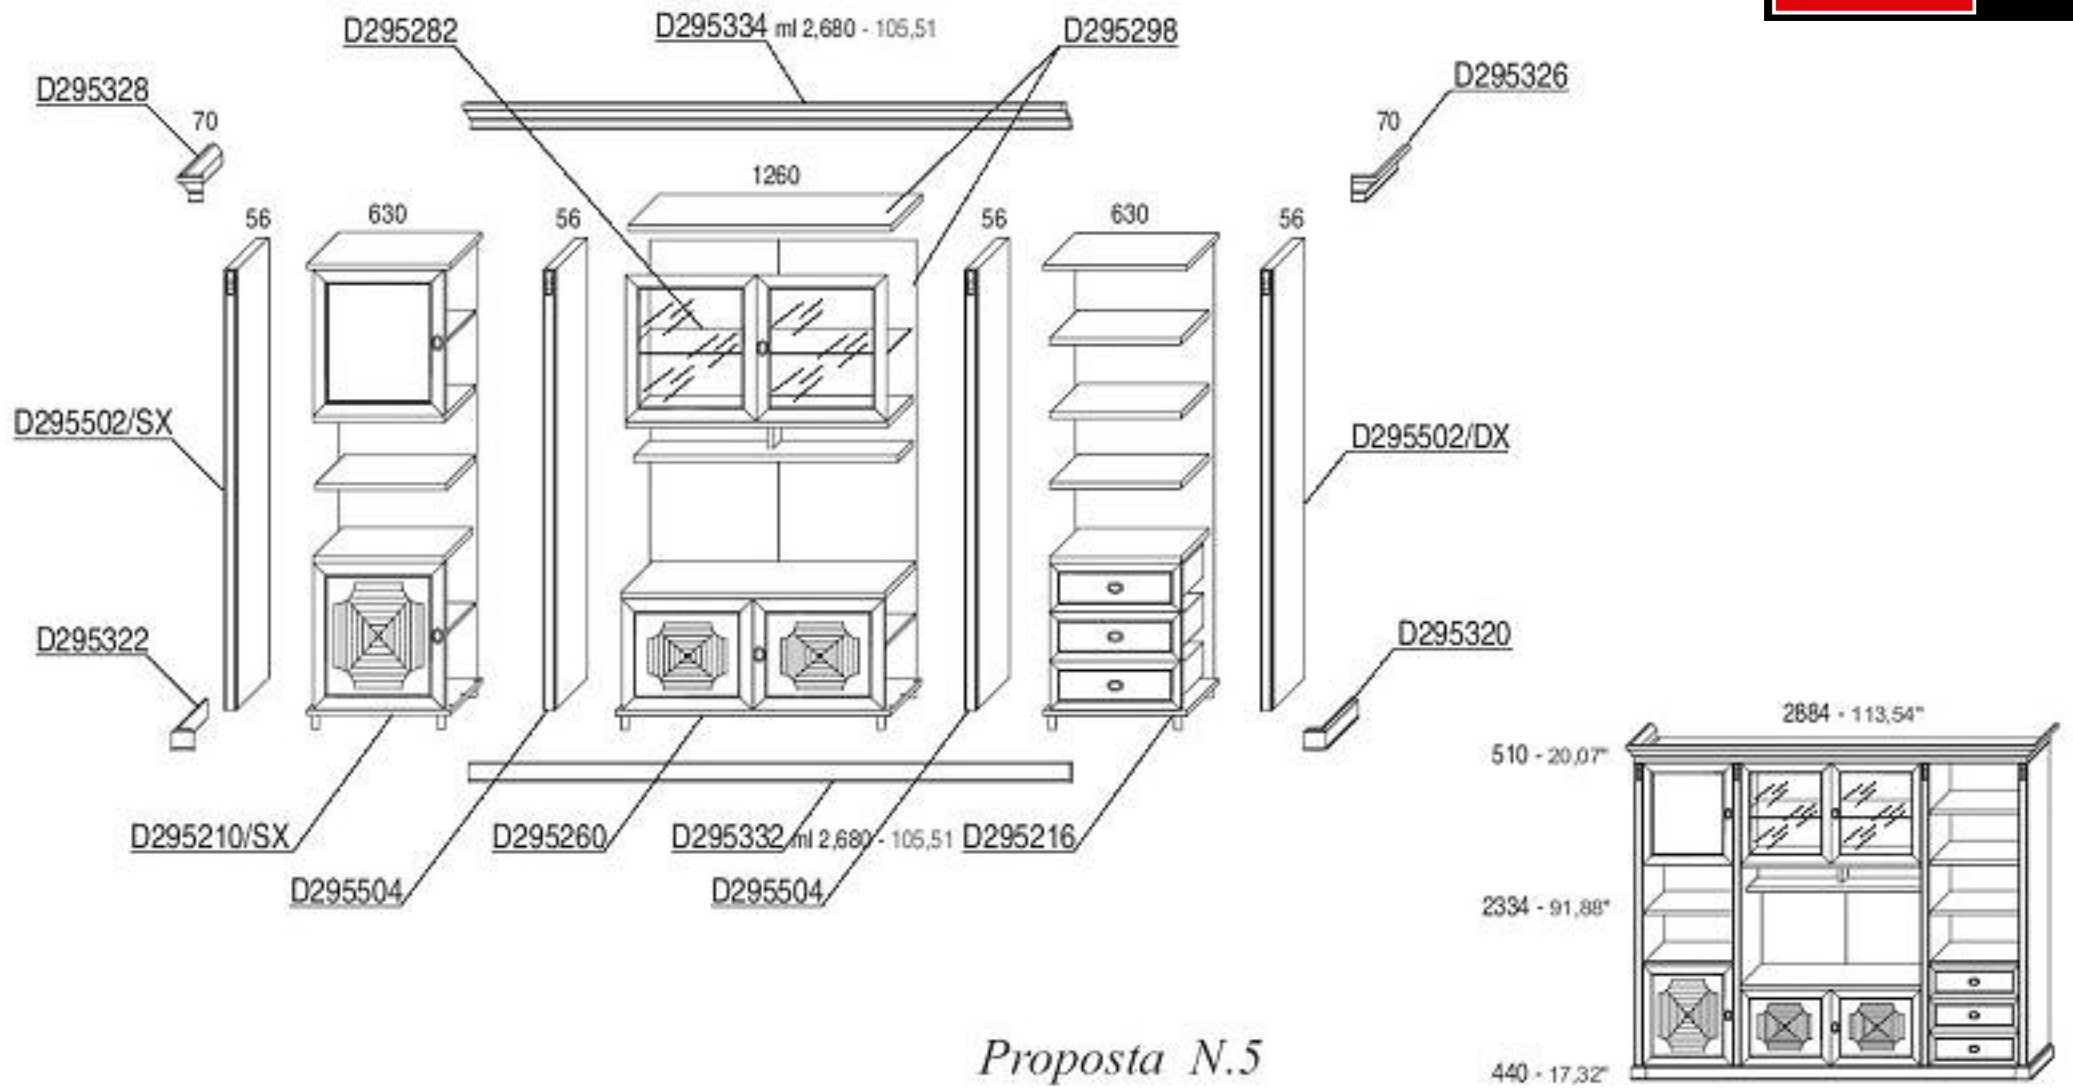

Proposta N.5

CODICE	CODE	D195005
PESO	KG	305,72
COLLI	PACKS	28
MC	M.C.	1,054