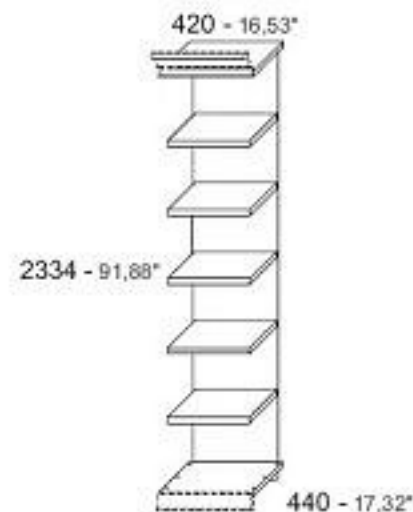

NB.Considerare 0,48 ml di cornice zoccolo e di cappello
NB: 18,89\" of cyma and socle is to be added in price

CODICE	CODE	D295230	D295232	D295234
PESO	KG	46	46	30
COLLI	PACKS	5	5	5
MC	M.C.	0,252	0,252	0,083

Parete 3 ante scorrevoli vetro L.2570 mm
Wall unit with 3 sliding glass doors 101,18\" large