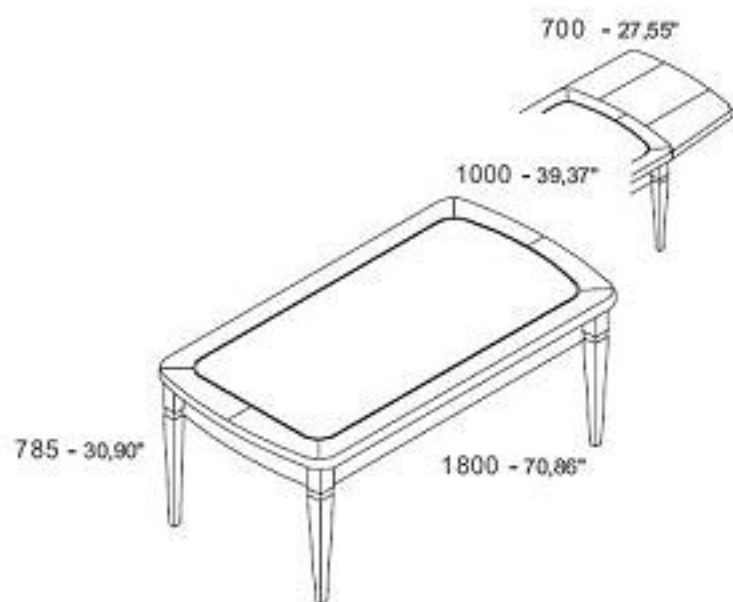

Scrivania direzionale L.2055 P.940 mm
con piana legno
Desk 80,90" large 37,00" deep with wooden plate

Scrivania direzionale L.2055 P.940 mm
con inserto in pelle sulla piana e frontale cassetto
Desk 80,90" large 37,00" deep with leather on the top
plate and drawer-front

Tavolo nomade per allung.
Side-table 39,37" x 39,37" mm

CODICE	CODE	D295402
PESO	KG	194
COLLI	PACKS	4
MC	M.C.	1,150

CODICE	CODE	D295404
PESO	KG	194
COLLI	PACKS	4
MC	M.C.	1,150

CODICE	CODE	D295406
PESO	KG	38
COLLI	PACKS	2
MC	M.C.	0,150

Tavolo rettangolare allungabile 180x100+70
Rectangular extensible table 70,86" x 39,37" + 27,55"

Tavolo da caffè' rettangolare 130x70
Coffee-table 51,18" x 27,55"

Tavolo da caffè' quadrato 60x60
Coffee-table 23,62" x 23,62"