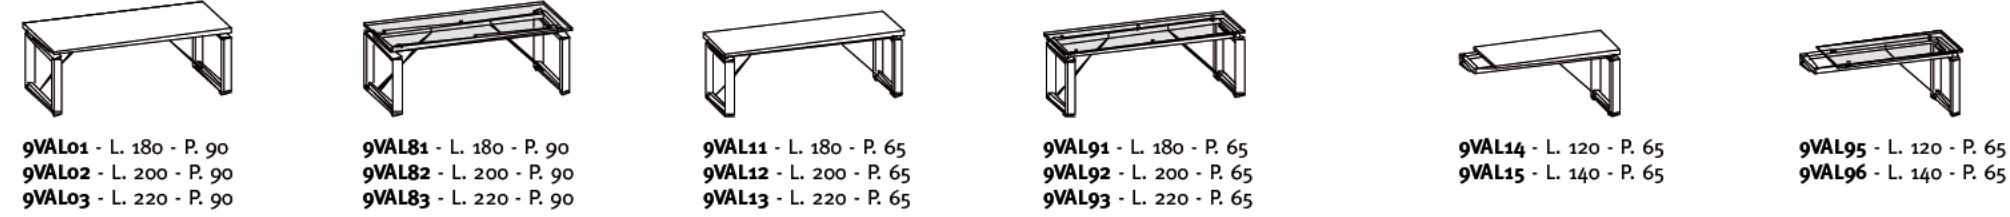

SCRIVANIE E ALLUNGHI H. 72,5 CON GAMBE DESKS AND PROLONGATIONS 72,5 H. WITH LEGS

SCRIVANIE E ALLUNGHI H. 72,5 CON FIANCHI DESKS AND PROLONGATIONS 72,5 H. WITH QUAD LEGS

SCRIVANIE E ALLUNGHI H. 72,5 CON FIANCHI IN LEGNO DESKS AND PROLONGATIONS 72,5 H. WITH OAK PANEL END

CASSETTIERE E PORTACOMPUTERS PEDESTALS AND COMPUTER HOLDERS

TAVOLI RIUNIONE CON GAMBE MEETING TABLES WITH LEGS

TAVOLI RIUNIONE P. 120 - H. 72,5 CON FIANCHI MEETING TABLES 120 D. - 72,5 H. WITH QUAD LEGS

TAVOLI RIUNIONE P. 120 - H. 72,5 CON FIANCHI IN LEGNO MEETING TABLES 120 D. - 72,5 H WITH OAK PANEL END

ELETRIFICAZIONE SOCKETS

AXIAL 3
gVHAZ5400

TURN 3
gVHAZ1040

CONTENITORI DI SERVIZIO H. 63,7 - P. 65 STORAGE UNITS 63,7 H. - 65 D.