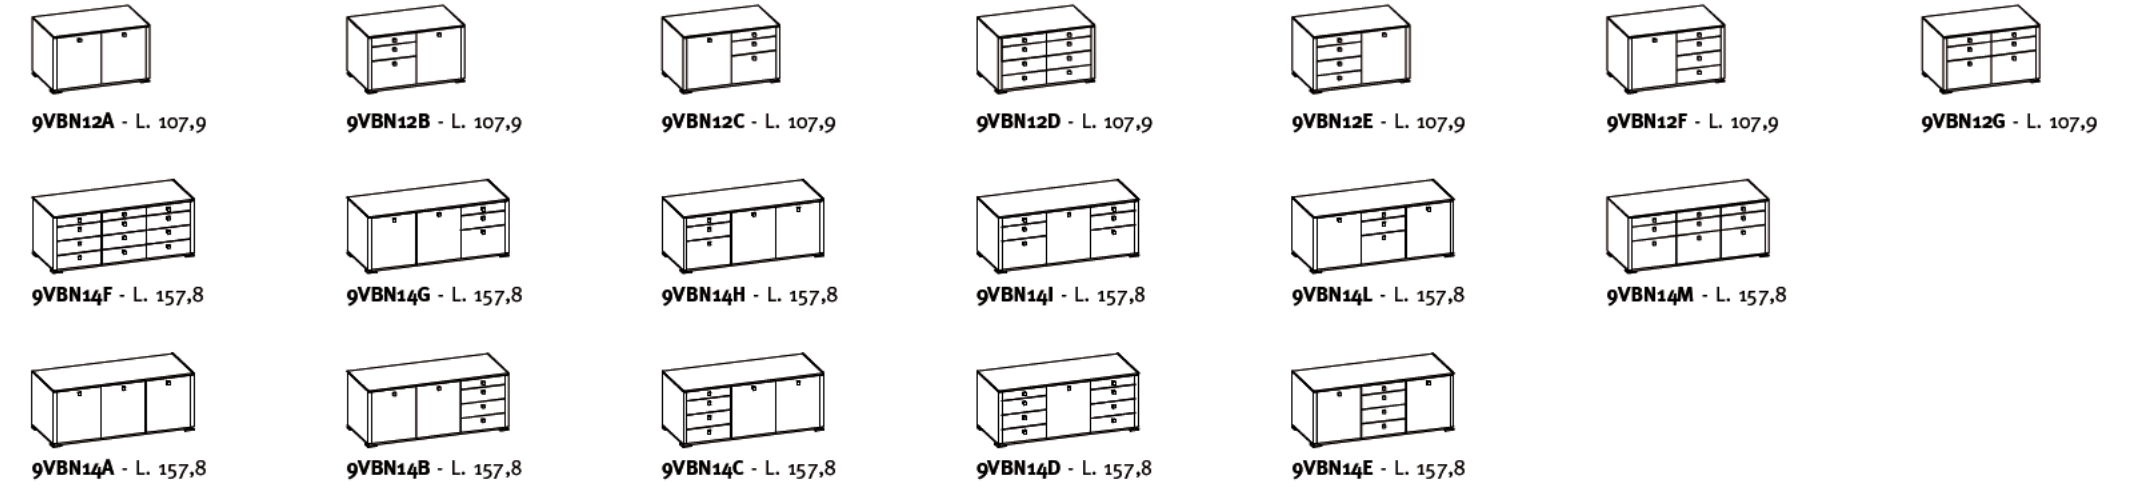

TAVOLI RIUNIONE P. 120 - H. 72,5 CON FIANCHI IN LEGNO MEETING TABLES 120 D. - 72,5 H WITH OAK PANEL END

ELETRIFICAZIONE SOCKETS

AXIAL 3
gVHAZ5400

TURN 3
gVHAZ1040

CONTENITORI DI SERVIZIO H. 63,7 - P. 65 STORAGE UNITS 63,7 H. - 65 D.

CONTENITORI DI SERVIZIO H. 82,2 - P. 46,5 STORAGE UNITS 82,2 H. - 46,5 D.

CONTENITORI P. 46,5 STORAGE UNITS 46,5 W.

9VDNo6A - L. 207,7 - H. 159
9VENo6A - L. 207,7 - H. 197,5

9VDNo6B - L. 207,7 - H. 159
9VENo6B - L. 207,7 - H. 197,5