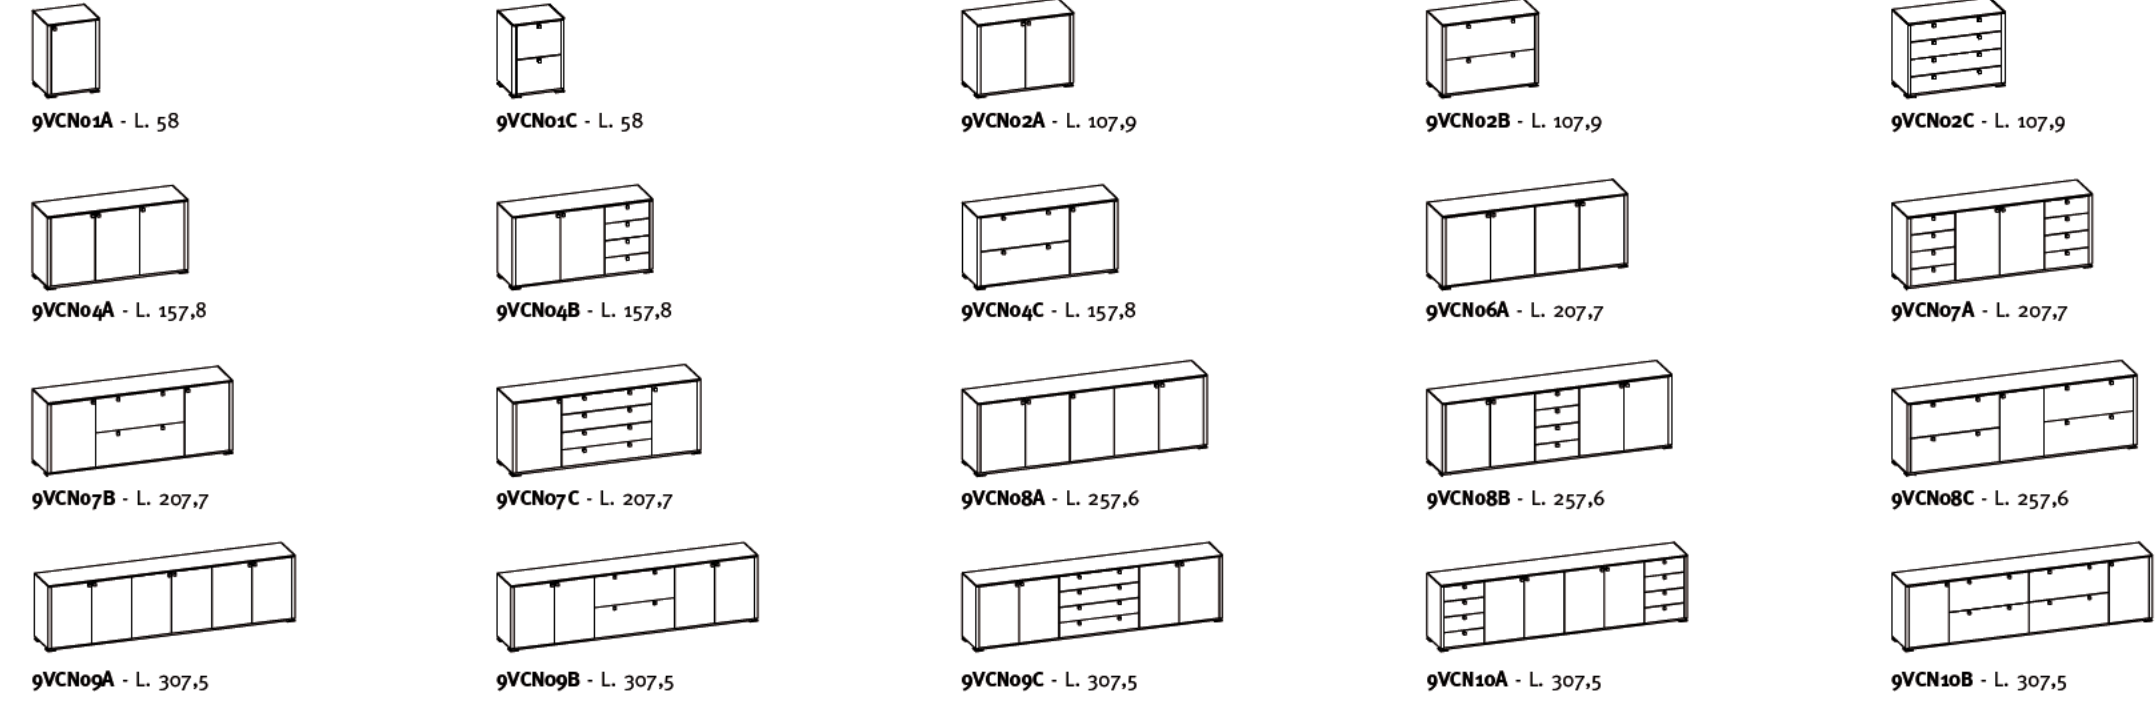

TAVOLI RIUNIONE P. 120 - H. 72,5 CON FIANCHI IN LEGNO MEETING TABLES 120 D. - 72,5 H WITH OAK PANEL END

ELETRIFICAZIONE SOCKETS

AXIAL 3
gVHAZ5400

TURN 3
gVHAZ1040

CONTENITORI DI SERVIZIO H. 63,7 - P. 65 STORAGE UNITS 63,7 H. - 65 D.

CONTENITORI DI SERVIZIO H. 82,2 - P. 46,5 STORAGE UNITS 82,2 H. - 46,5 D.

CONTENITORI P. 46,5 STORAGE UNITS 46,5 W.

9VDNo6A - L. 207,7 - H. 159
9VENo6A - L. 207,7 - H. 197,5

9VDNo6B - L. 207,7 - H. 159
9VENo6B - L. 207,7 - H. 197,5