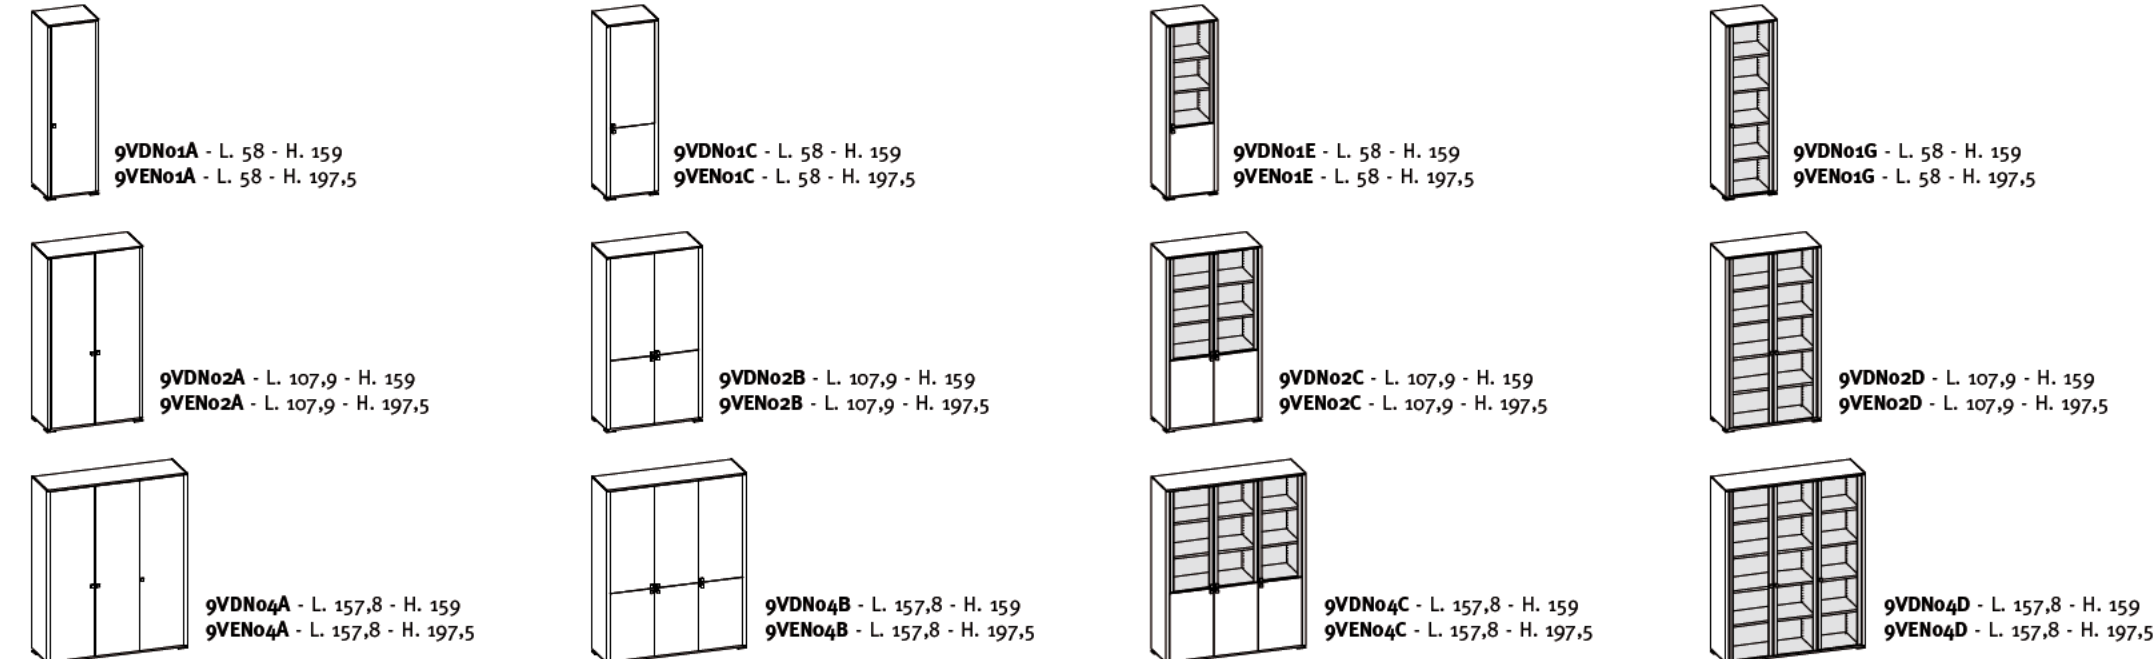

TAVOLI RIUNIONE P. 120 - H. 72,5 CON FIANCHI IN LEGNO MEETING TABLES 120 D. - 72,5 H WITH OAK PANEL END

ELETRIFICAZIONE SOCKETS

AXIAL 3
gVHAZ5400

TURN 3
gVHAZ1040

CONTENITORI DI SERVIZIO H. 63,7 - P. 65 STORAGE UNITS 63,7 H. - 65 D.

CONTENITORI DI SERVIZIO H. 82,2 - P. 46,5 STORAGE UNITS 82,2 H. - 46,5 D.

CONTENITORI P. 46,5 STORAGE UNITS 46,5 W.

9VDNo6A - L. 207,7 - H. 159
9VENo6A - L. 207,7 - H. 197,5

9VDNo6B - L. 207,7 - H. 159
9VENo6B - L. 207,7 - H. 197,5