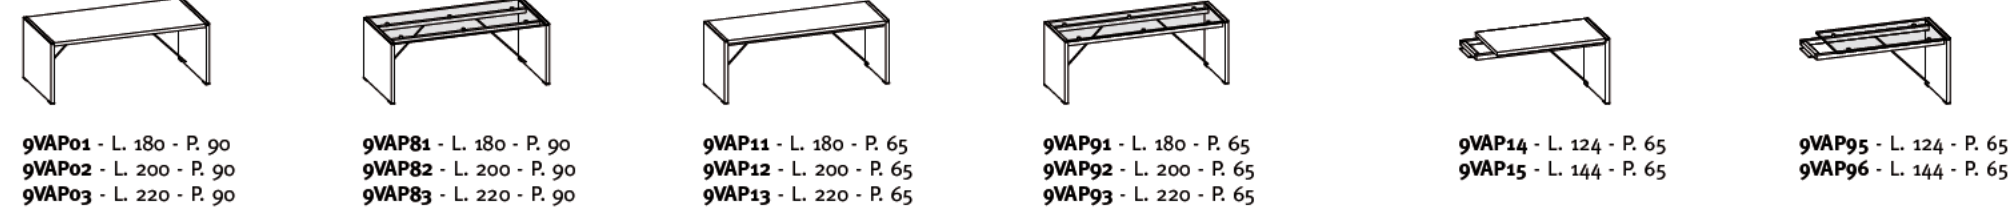

SCRIVANIE E ALLUNGHI H. 72,5 CON GAMBE DESKS AND PROLONGATIONS 72,5 H. WITH LEGS

SCRIVANIE E ALLUNGHI H. 72,5 CON FIANCHI DESKS AND PROLONGATIONS 72,5 H. WITH QUAD LEGS

SCRIVANIE E ALLUNGHI H. 72,5 CON FIANCHI IN LEGNO DESKS AND PROLONGATIONS 72,5 H. WITH OAK PANEL END

CASSETTIERE E PORTACOMPUTERS PEDESTALS AND COMPUTER HOLDERS

TAVOLI RIUNIONE CON GAMBE MEETING TABLES WITH LEGS

TAVOLI RIUNIONE P. 120 - H. 72,5 CON FIANCHI MEETING TABLES 120 D. - 72,5 H. WITH QUAD LEGS