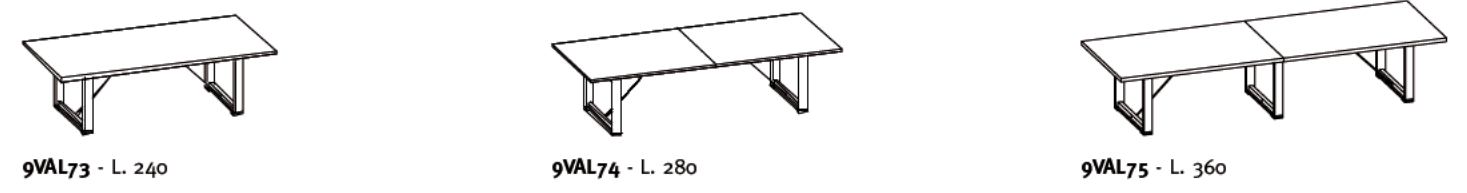

SCRIVANIE E ALLUNGHI H. 72,5 CON GAMBE DESKS AND PROLONGATIONS 72,5 H. WITH LEGS

SCRIVANIE E ALLUNGHI H. 72,5 CON FIANCHI DESKS AND PROLONGATIONS 72,5 H. WITH QUAD LEGS

SCRIVANIE E ALLUNGHI H. 72,5 CON FIANCHI IN LEGNO DESKS AND PROLONGATIONS 72,5 H. WITH OAK PANEL END

CASSETTIERE E PORTACOMPUTERS PEDESTALS AND COMPUTER HOLDERS

TAVOLI RIUNIONE CON GAMBE MEETING TABLES WITH LEGS

TAVOLI RIUNIONE P. 120 - H. 72,5 CON FIANCHI MEETING TABLES 120 D. - 72,5 H. WITH QUAD LEGS

TAVOLI RIUNIONE P. 120 - H. 72,5 CON FIANCHI IN LEGNO MEETING TABLES 120 D. - 72,5 H WITH OAK PANEL END

ELETRIFICAZIONE SOCKETS

AXIAL 3
gVHAZ5400

TURN 3
gVHAZ1040

CONTENITORI DI SERVIZIO H. 63,7 - P. 65 STORAGE UNITS 63,7 H. - 65 D.